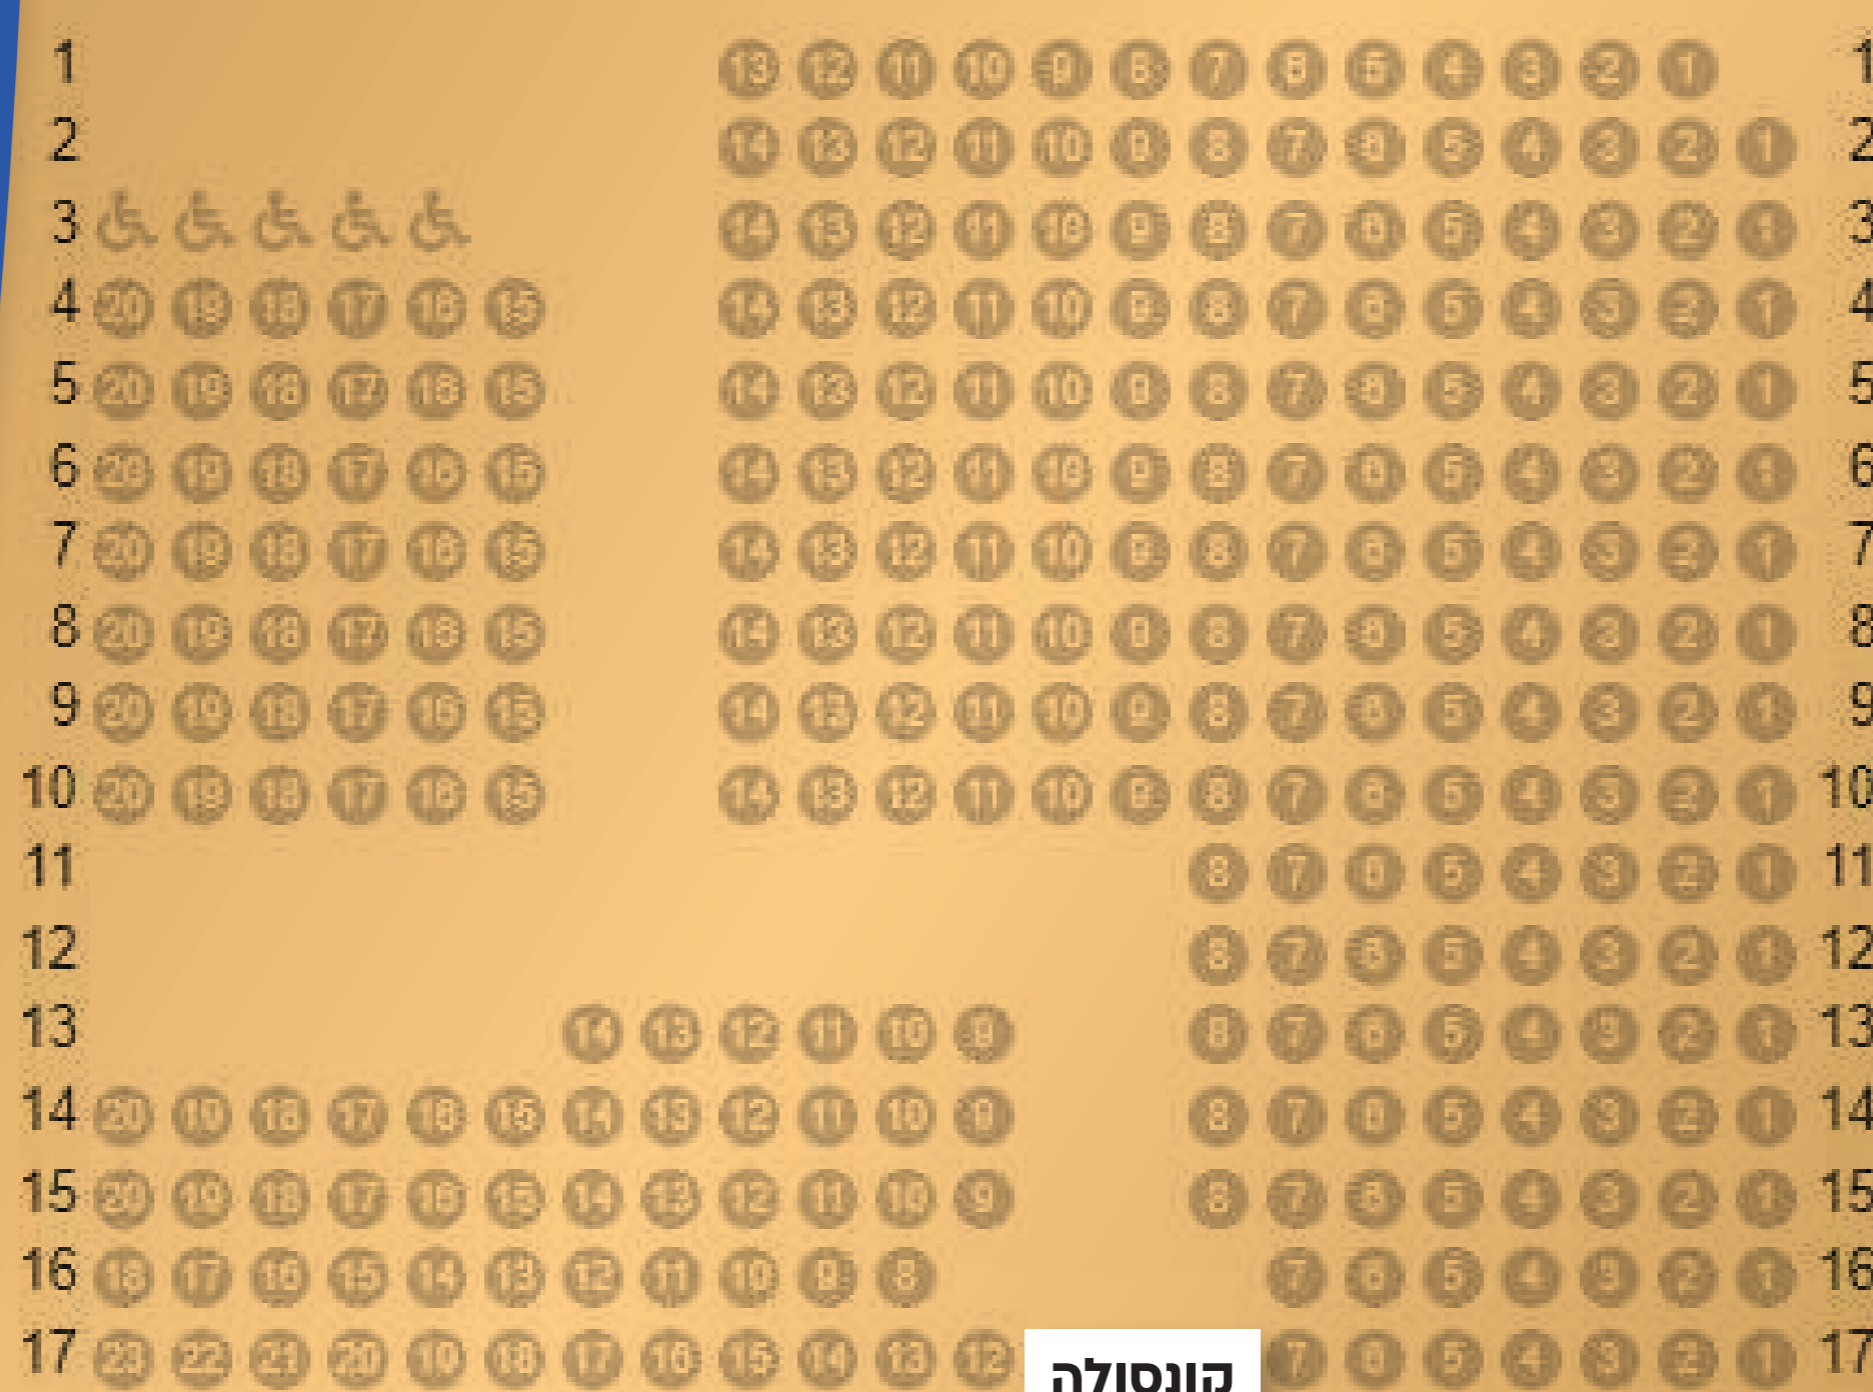

FRIENDS

פינה של תרבות ישראלית

מפרט טכני

FRIENDS אילת, בית פיליפ מורי

שד' התמרים 25

פירוט	קטגוריה
287 מושבים	תכולת אולם
גובה-3.8 מ', רוחב-10 מ', עומק-6 מ'	גודל במה
8 מ'	מפתח במה
3.8 מ'	גב במה שחור
יש - דרך רח' לוחמי הגטאות 1	דרכי גישה לפריקת משאית ציוד
אין	פודיומים לנגנים
3x32	שקעי חשמל בקרבת במה
אין	מס' צוגים חשמליים
אין	מס' צוגים ידניים
2.9 מ' גובה על 5.8 מ' רוחב Pitch: 1.8 | כרוך בעלות נפרדת	מסך ומקרן
אין	גנרטור חירום
שני חדרי אומנים, כולל מקלחת ושירותים	חדרי אומנים
באחריות ההפקה	הגברה + תאורה

מפת האולם:

במה

- לא תתאפשר הפעלת עשן/ערפל/מיסוך מכל סוג באולם!
- באחריות נציג האומן לתאם סיור טכני מקדים באולם עם איש הקשר במקום
- לשאלות נוספות ניתן לפנות לאיציק גור, מנהל תפעול ושטח רשת FRIENDS

איציק גור
053-5266192

איש קשר במקום - מירב
050-8444721