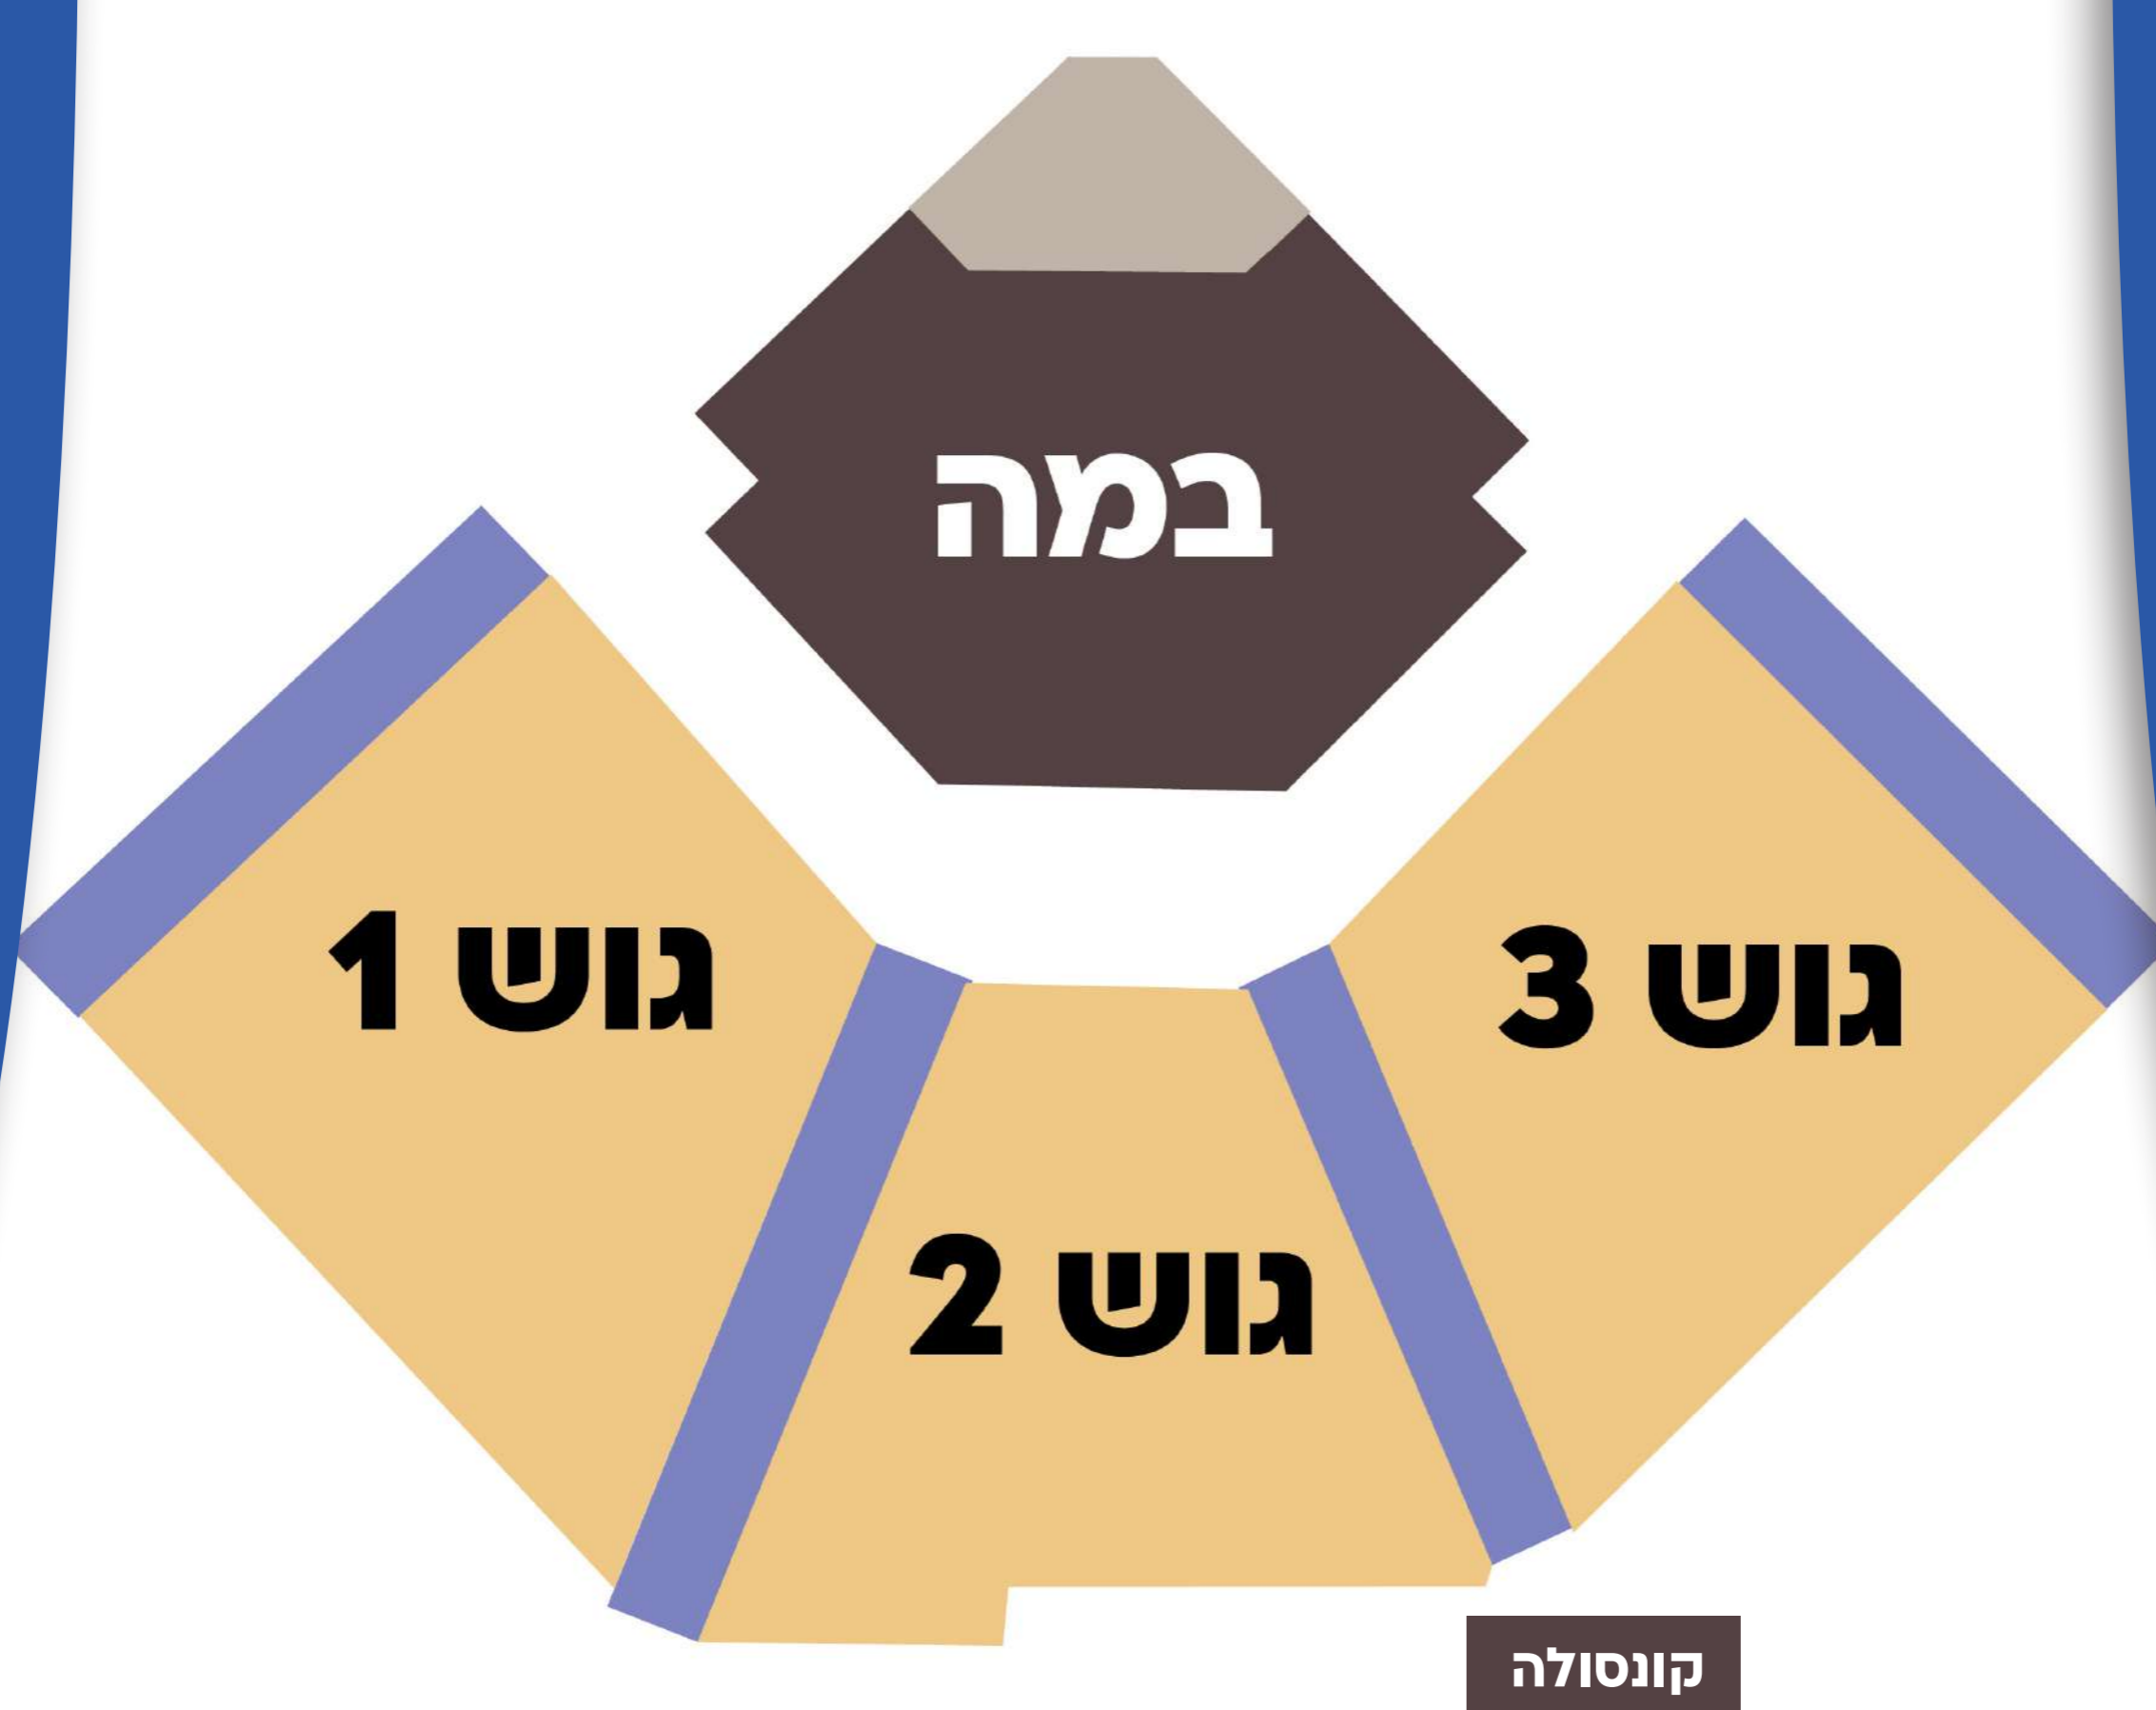

FRIENDS

פינה של תרבות ישראלית

אמפי עומר

תפוז 1, עומר

פירוט	קטגוריה
1190 מקומות	תכולת אולם
במת עץ - גובה: 1 מ' עומק: 10 מ'	גודל במה
12 מטר	מפתח במה
קיים	גב במה שחור
יש, מרחוב תפוז	דרכי גישה לפריקת משאית ציוד
אין	פודיומים לנגנים
חיבור 100 אמפר עבור 2 לוחות יחד: 63A X 2 32A X 2 16A X 1	שקעי חשמל בקרבת במה
2 מגדלי תליה 2/2 גובה 8 בצידי הבמה מאחור 4 אוטוריגים + 4 מנועים 500KG + D8 לתליית מערכת וטראס אחורי תעלה לפריסת מולטי מהבמה לעמדת התפעול (באחריות הספק לפתוח ולסגור)	נתונים טכניים
חיוני בלבד	גנרטור חירום
אחד גדול	חדרי אומנים
קול-טק 050-421200	הגברה + תאורה

מפת האולם:

- באחריות נציג האומן לתאם סיור טכני מקדים באולם
- לשאלות נוספות ולתיאום הסיור ניתן לפנות ליגאל

איציק גור
053-5266192

איש קשר במקום - יגאל
053-7956698