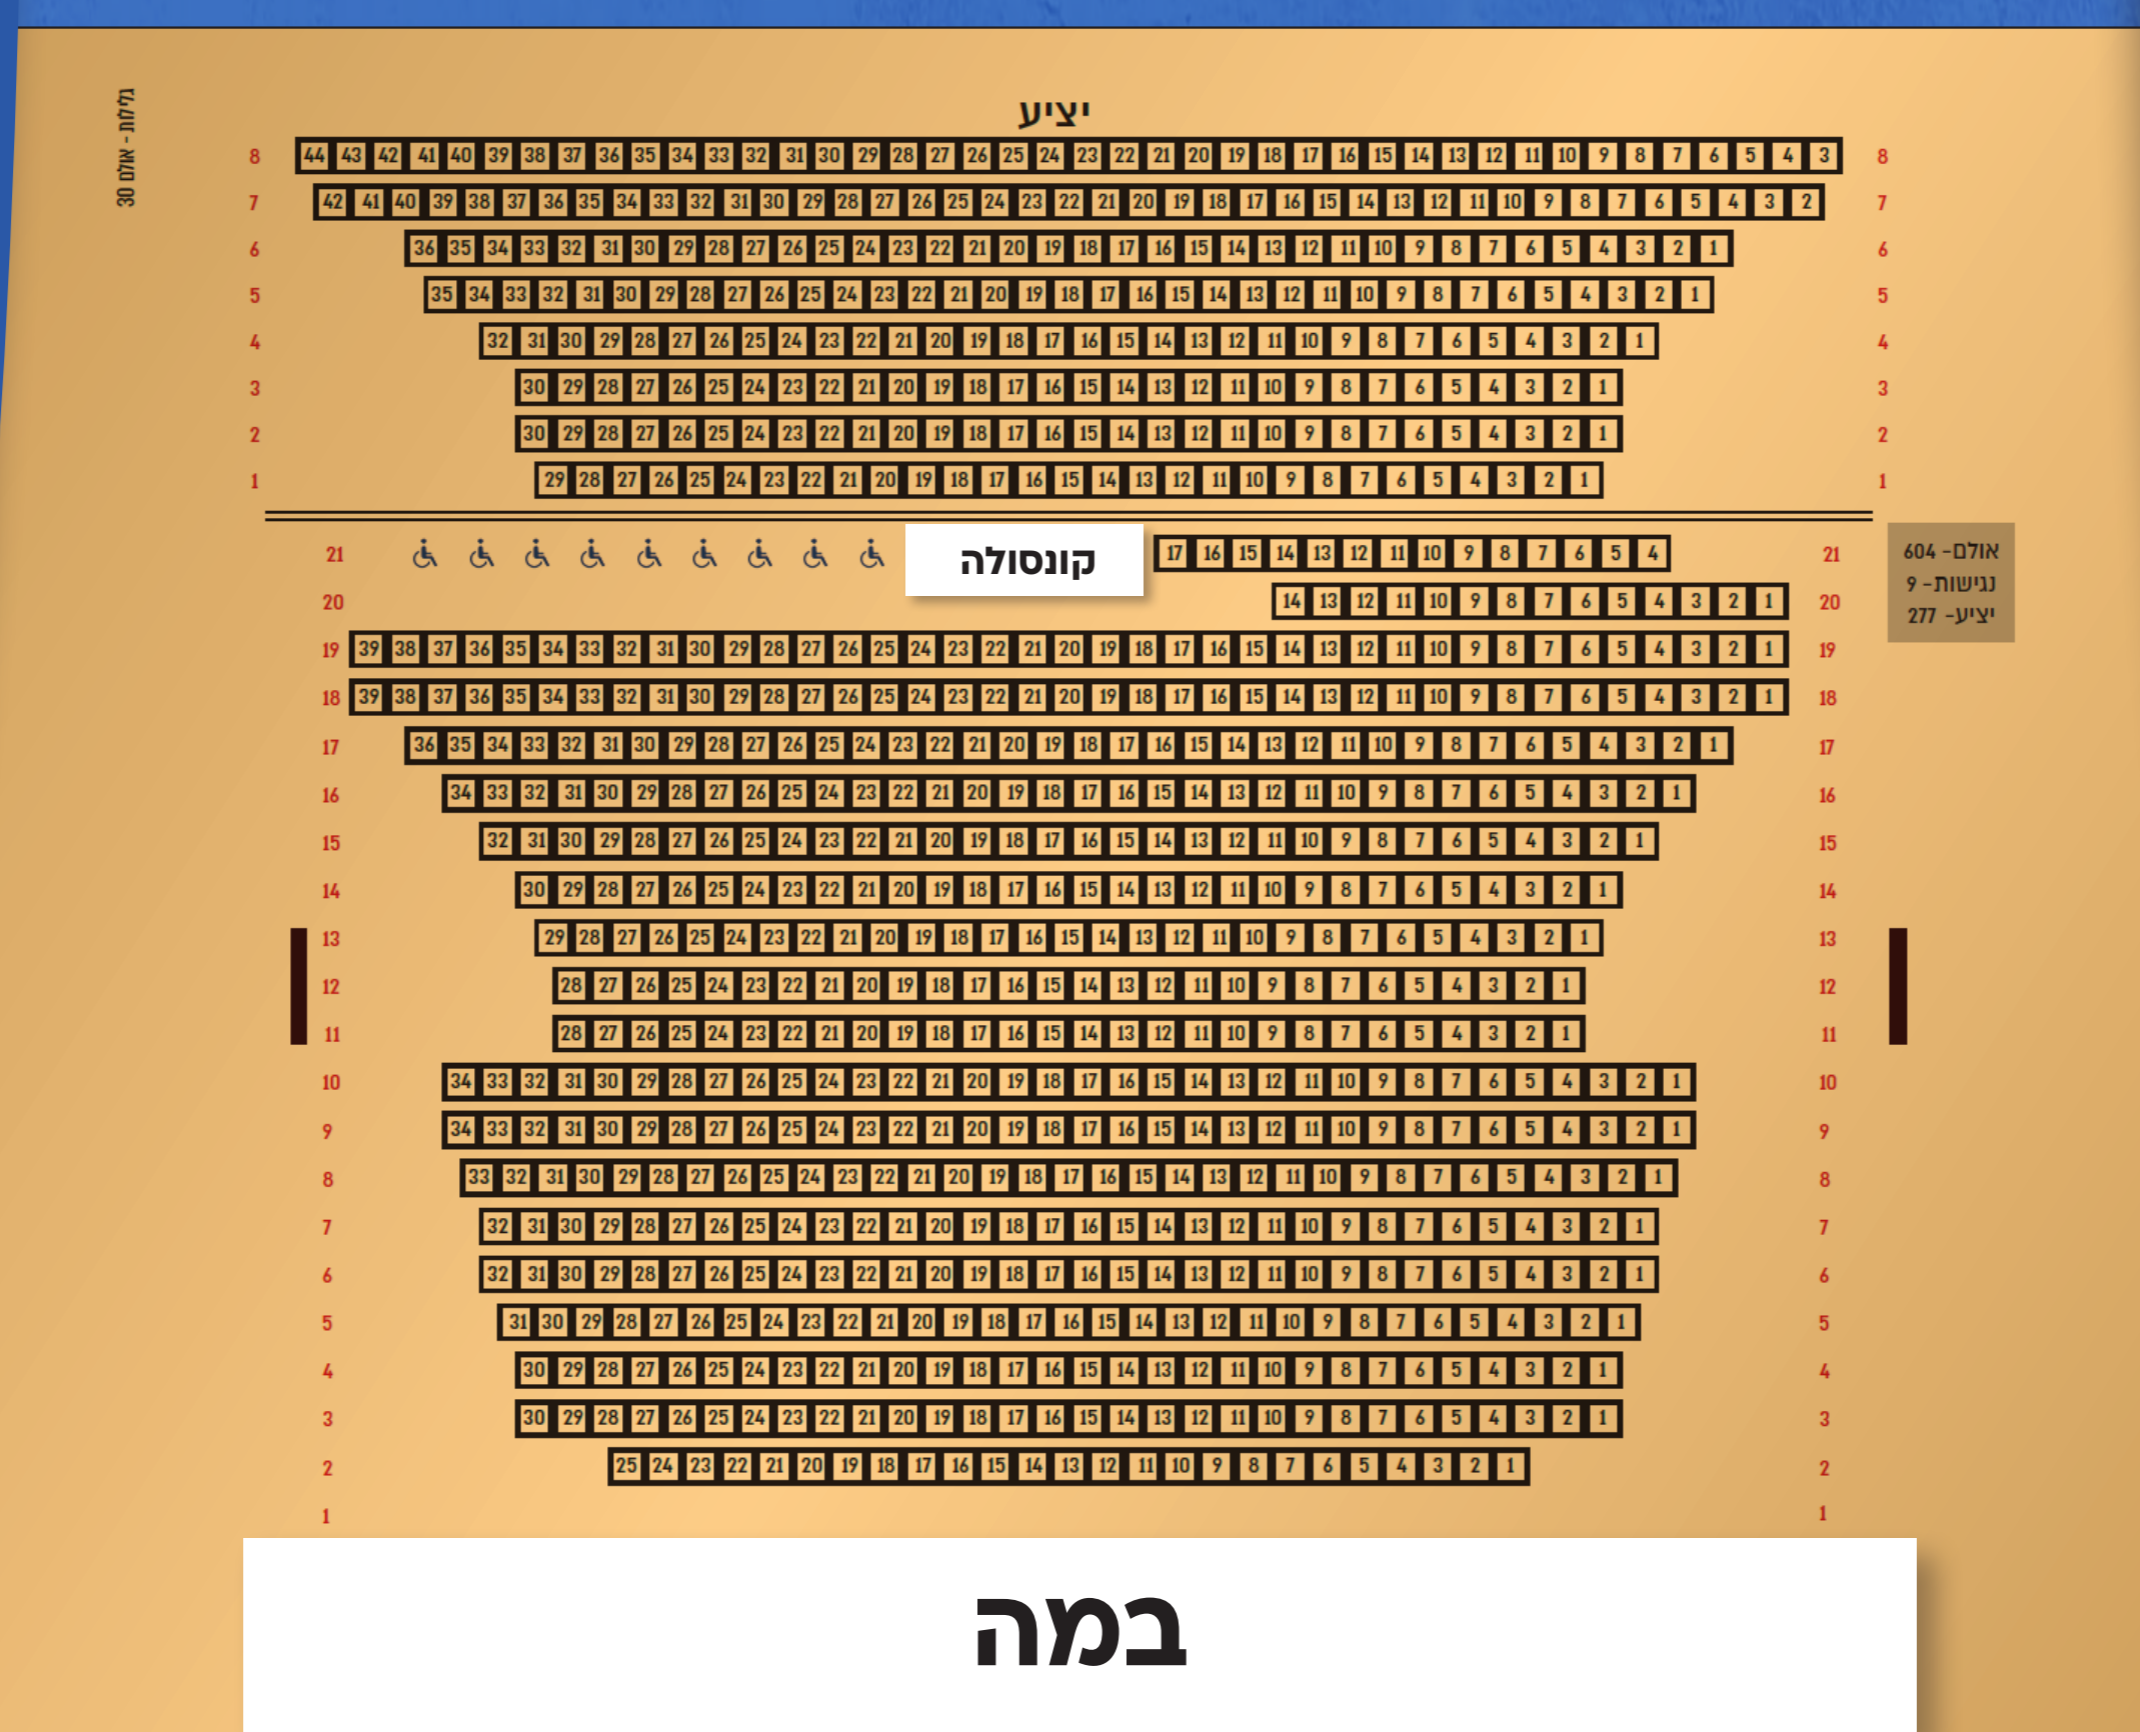

FRIENDS

פינה של תרבות ישראלית

סינמה סיטי - גלילות

בניין הרב מכה, הרב, רמת השרון

| פירוט | קטגוריה |
|---------------------------------|-----------------------------|
| 880 מושבים | תכולת אולם |
| 12X9.25 מ' גובה - 9 מ' | גודל במה |
| 12.2 מ' | מפתח במה |
| יש | גב במה שחור |
| דרך מעלית 3X2 מ' | דרכי גישה לפריקת משאית ציוד |
| אין | פודיומים לנגנים |
| יש (32 , 63 , 125) | שקעי חשמל בקרבת במה |
| 24 חשמליים | מס' צוגים חשמליים |
| אין | מס' צוגים ידניים |
| מסך אמצעי (5X9 מ') - עומק 7 מ' | מסך ומקרן |
| אין | גנרטור חירום |
| 3 כולל מטבחון ושירותים | חדרי אומנים |
| מצורף מפרט | הגברה + תאורה |

מפת האולם:

- באחריות נציג האומן לתאם סיור טכני מקדים באולם
- לשאלות נוספות ולתיאום הסיור ניתן לפנות ל

איציק גור
053-5266192

איש קשר במקום -