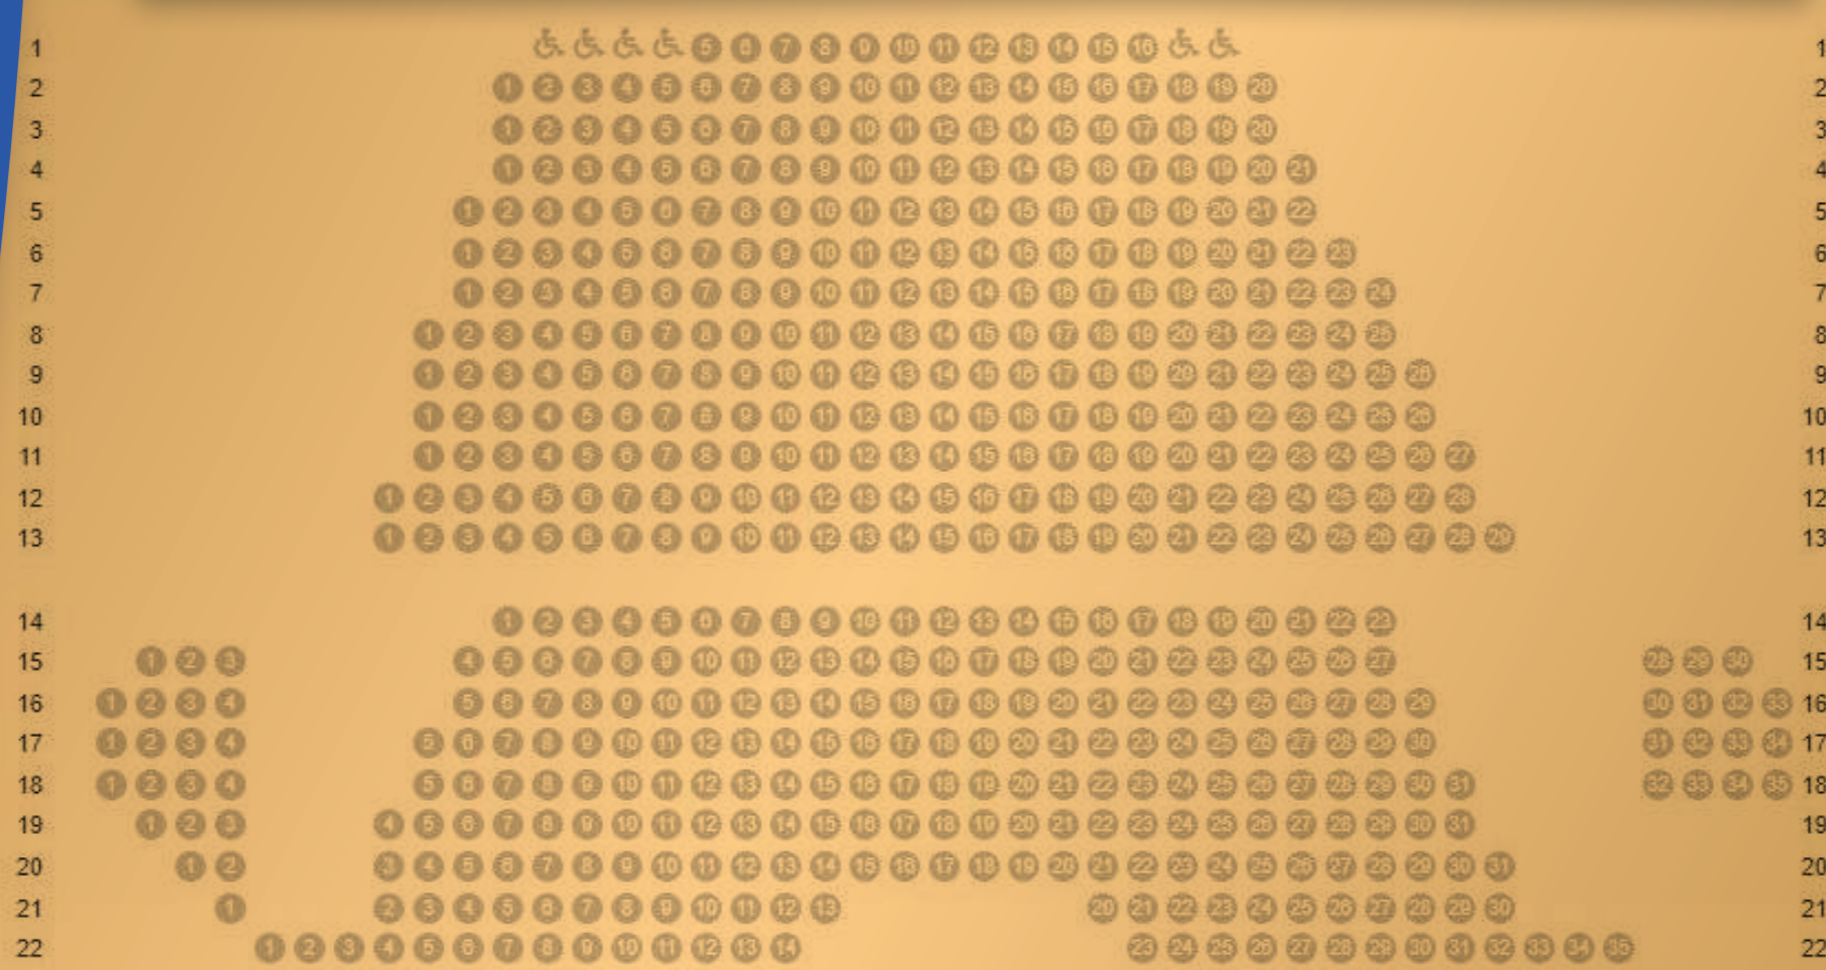

FRIENDS

פינה של תרבות ישראלית

מפרט טכני היכל התרבות FRIENDS דימונה

מ"ד המעפילים 1100

פירוט	קטגוריה
571 מושבים	תכולת אולם
גובה-7 מ' רוחב-20 מ' עומק-11	גודל במה
11.80 מ'	מפתח במה
גובה-8 מ' רוחב-12 מ'	גב במה שחור
יש	דרכי גישה לפריקת משאית ציוד
	פודיומים לנגנים
3*32 + 3*63 3*120 + 3*100	שקעי חשמל בקרבת במה
4	מס' צוגים חשמליים
21	מס' צוגים ידניים
מסך קולנוע 9*5 ממוקם בקדמת במה (מתומחר בנפרד)	גודל מסך וסוג מקרן
אין	גנרטור חירום
שני חדרי הלבשה, שירותים ומטבחון	חדרי אומנים
באחריות ההפקה	הגברה + תאורה

מפת האולם:

במה

קונסולה

- באחריות נציג האומן לתאם סיור טכני מקדים באולם עם איש הקשר במקום
- לשאלות נוספות ניתן לפנות לאיציק גור, מנהל תפעול ושטח רשת FRIENDS

איציק גור
053-5266192

איש קשר במקום - ליאור
052-6556912