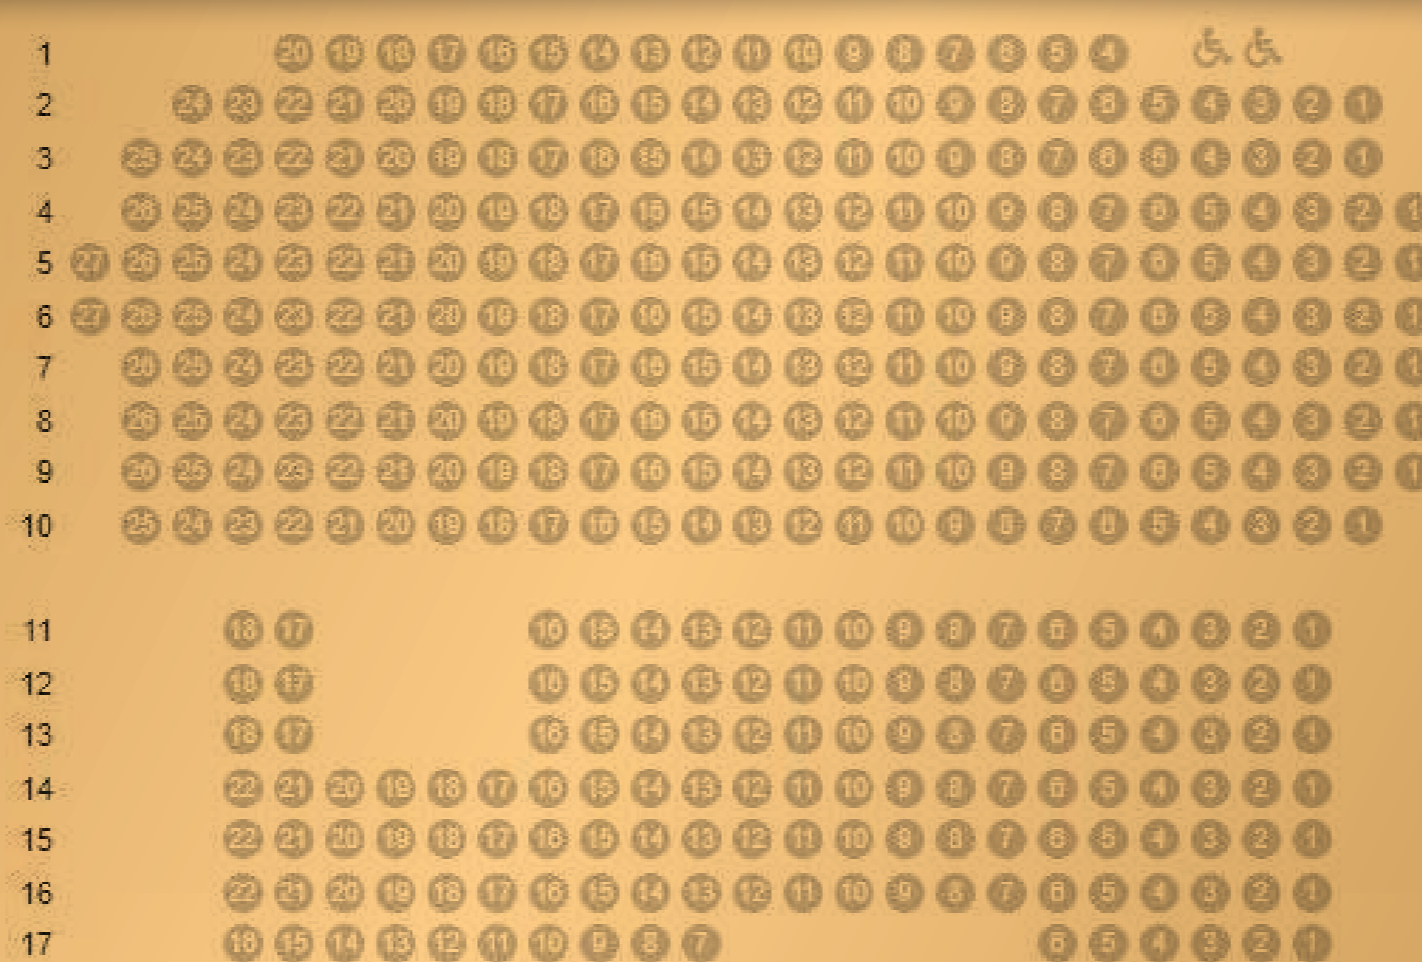

FRIENDS

פינה של תרבות ישראלית

מפרט טכני היכל התרבות FRIENDS יהוד

רח' סעדיה חתוכה 25

| פירוט | קטגוריה |
|------------------------------------|-----------------------------|
| 381 מושבים | תכולת אולם |
| רוחב 13 מ', עומק 8.5 מ', גובה 5 מ' | גודל במה |
| 9.5 מ' | מפתח במה |
| יש | גב במה שחור |
| יש | דרכי גישה לפריקת משאית ציוד |
| אין | פודיומים לנגנים |
| 6*16 , 2*32 , 2*63 | שקעי חשמל בקרבת במה |
| 5 | מס' צוגים חשמליים |
| 6 | מס' צוגים ידניים |
| מסך 6/4, מקרן epson | גודל מסך וסוג מקרן |
| אין | גנרטור חירום |
| יש, כולל מקלחת ושירותים | חדרי אומנים |
| באחריות ההפקה | הגברה + תאורה |

מפת האולם:

במה

קונסולה

- באחריות נציג האומן לתאם סיור טכני מקדים באולם עם איש הקשר במקום
- לשאלות נוספות ניתן לפנות לאיציק גור, מנהל תפעול ושטח רשת FRIENDS

איציק גור
053-5266192

איש קשר במקום - מוטי
050-6889988