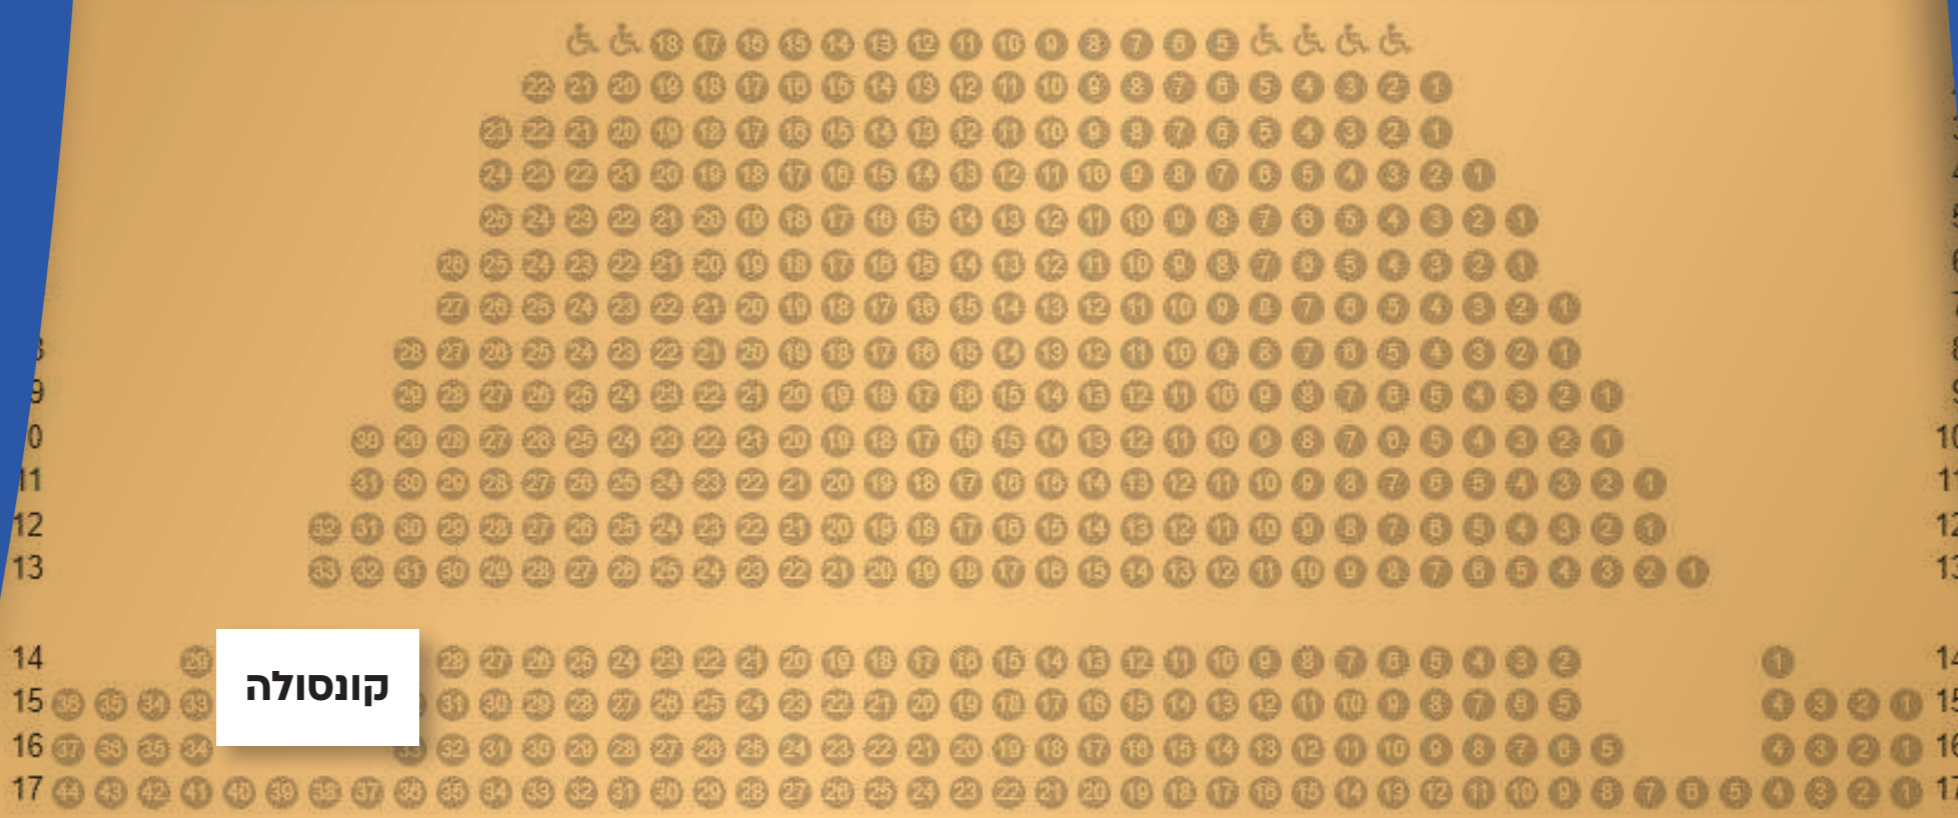

FRIENDS

פינה של תרבות ישראלית

מפרט טכני היכל התרבות FRIENDS ירוחם

רח' צבי בורנשטיין 128

פירוט	קטגוריה
459 מושבים	תכולת אולם
גובה-7 מ' רוחב-16 מ' עומק-11 מ'	גודל במה
11 מ'	מפתח במה
גובה-8 מ' רוחב-12 מ'	גב במה שחור
יש	דרכי גישה לפריקת משאית ציוד
אין	פודיומים לנגנים
3x125 + 3x32 + 3x63	שקעי חשמל בקרבת במה
אין	מס' צוגים חשמליים
22	מס' צוגים ידניים
מסך קולנוע	גודל מסך וסוג מקרן
אין	גנרטור חירום
	חדרי אומנים
ממוקם ליד היציאה השמאלית במעבר בין שני גושי הכיסאות. לא על חשבון כיסאות קיימים	מיקום קונסולה להגברה ותאורה
באחריות ההפקה	הגברה + תאורה

מפת האולם:

במה

- באחריות נציג האומן לתאם סיור טכני מקדים באולם עם איש הקשר במקום
- לשאלות נוספות ניתן לפנות לאיציק גור, מנהל תפעול ושטח רשת FRIENDS

איציק גור
053-5266192

איש קשר במקום - ליאור
052-6556912