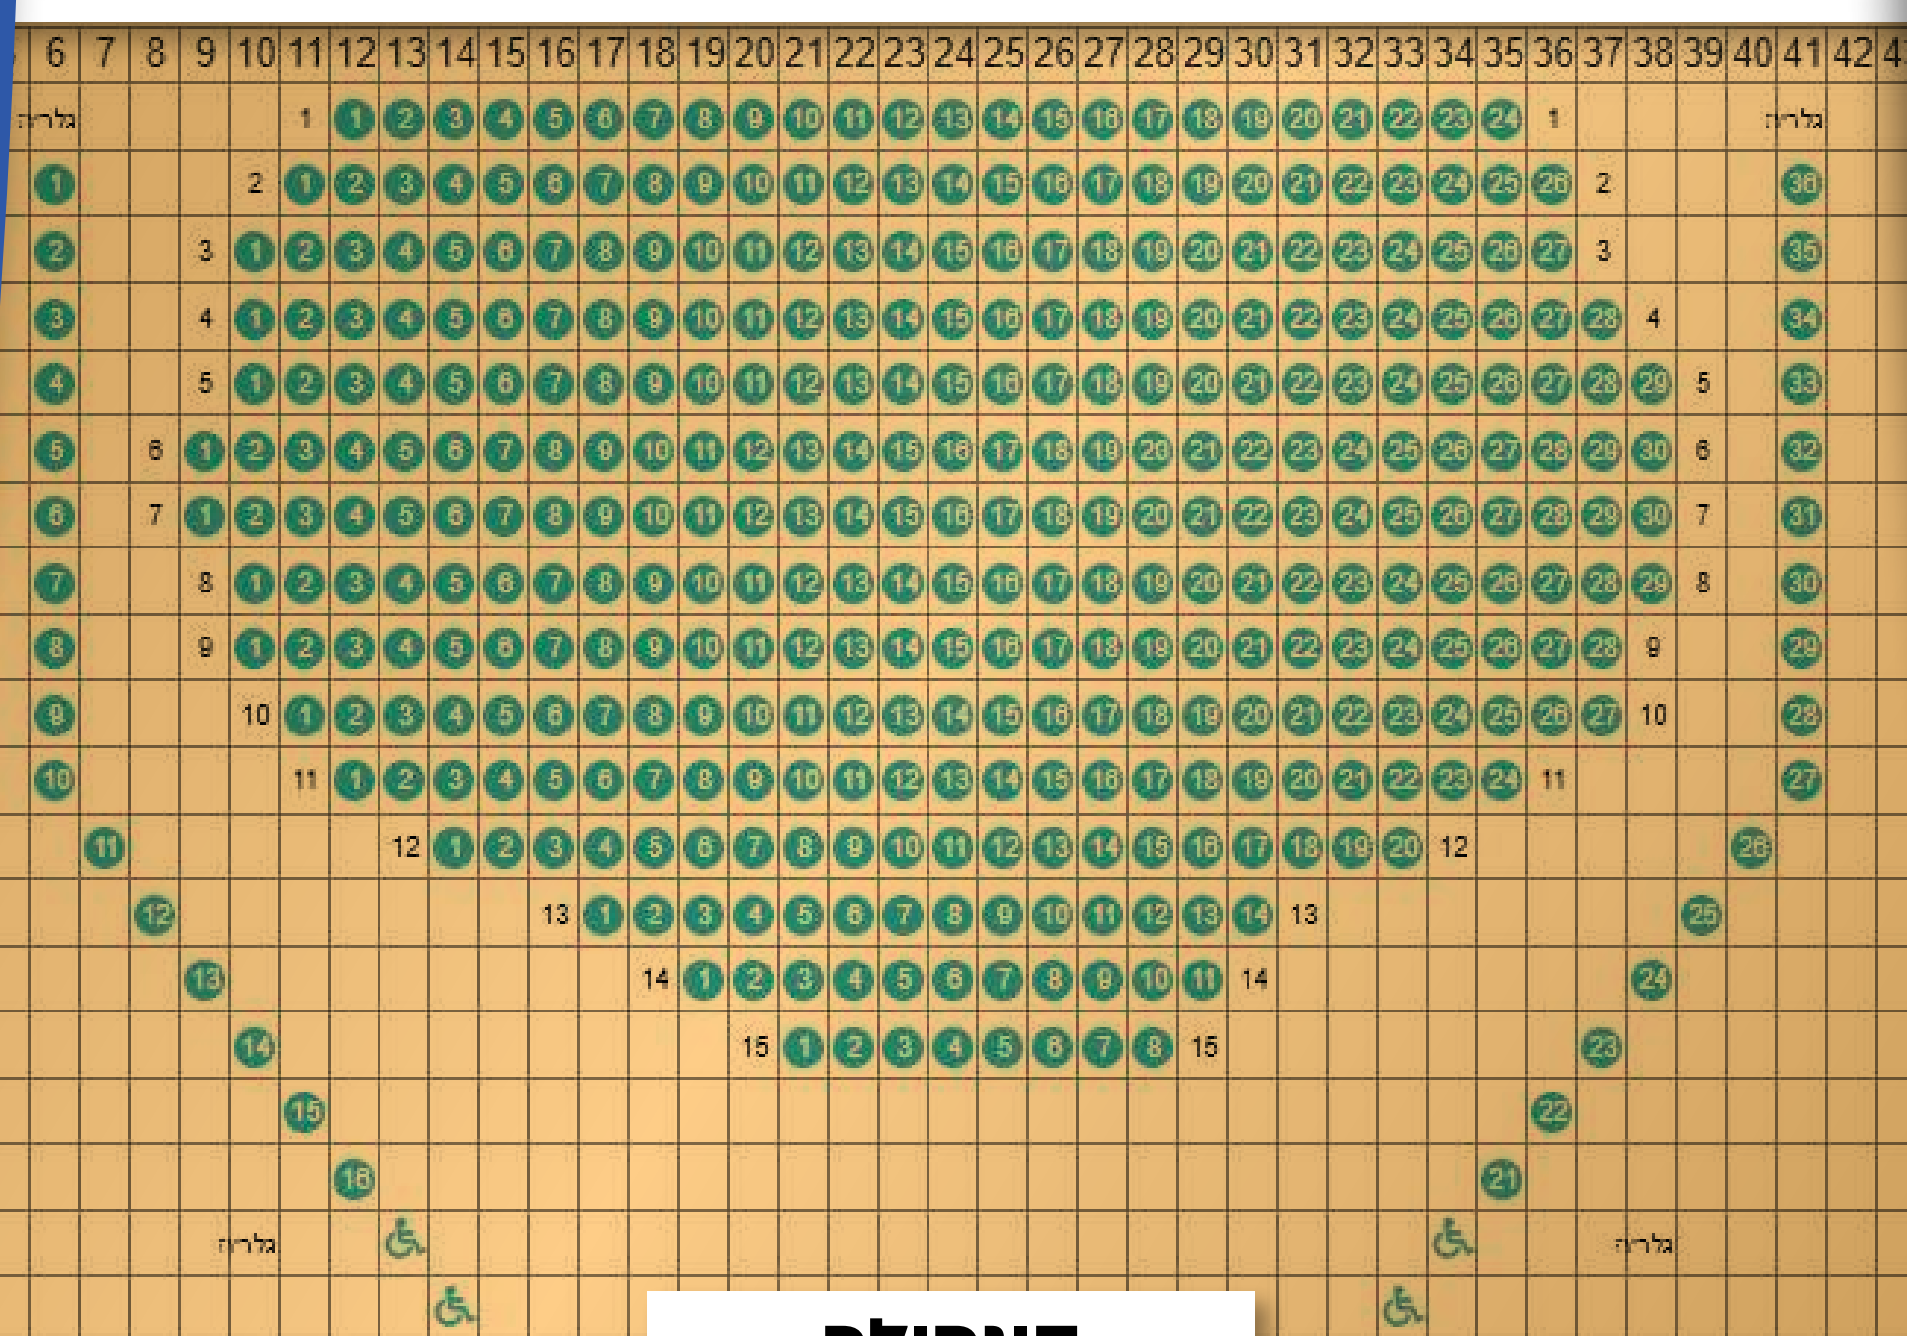

FRIENDS

פינה של תרבות ישראלית

מפרט טכני FRIENDS ירושלים (בית שמואל)

אליהו שמעא 6

פירוט	קטגוריה
355 מושבים באולם + 36 מושבים בגלריה	תכולת אולם
עומק 6 מ', רוחב 15 מ', גובה 12 מ'	גודל במה
10 מ'	מפתח במה
יש	גב במה שחור
יש	דרכי גישה לפריקת משאית ציוד
אין	פודיומים לנגנים
125x1, 63x1	שקעי חשמל בקרבת במה
22 צוגים, 4 מחושמלים	מס' צוגים חשמליים
אין	מס' צוגים ידניים
מסך לד 7X4	מסך ומקרן
אין	גנרטור חירום
2 חדרי אמנים בקומה הראשונה (כולל שירותים), 2 חדרי אמנים בקומה שנייה (כולל שירותים)	חדרי אמנים
יש ליצור קשר עם זכית ארונוביץ', מנהלת ההיכל - 052-566-1193	הגברה + תאורה

מפת האולם:

במה

קונסולה

- מיקום צוותים טכניים בחדר סאונד בלבד! לא תתאפשר הקמת עמדת סאונד או תאורה באולם.
- אין אפשרות להפעלת מכונת עשן.
- באחריות נציג האמן לתאם סיור טכני מקדים באולם עם איש הקשר במקום.
- לשאלות נוספות ניתן לפנות ליוסי ענטר, האיש הטכני בעולם.