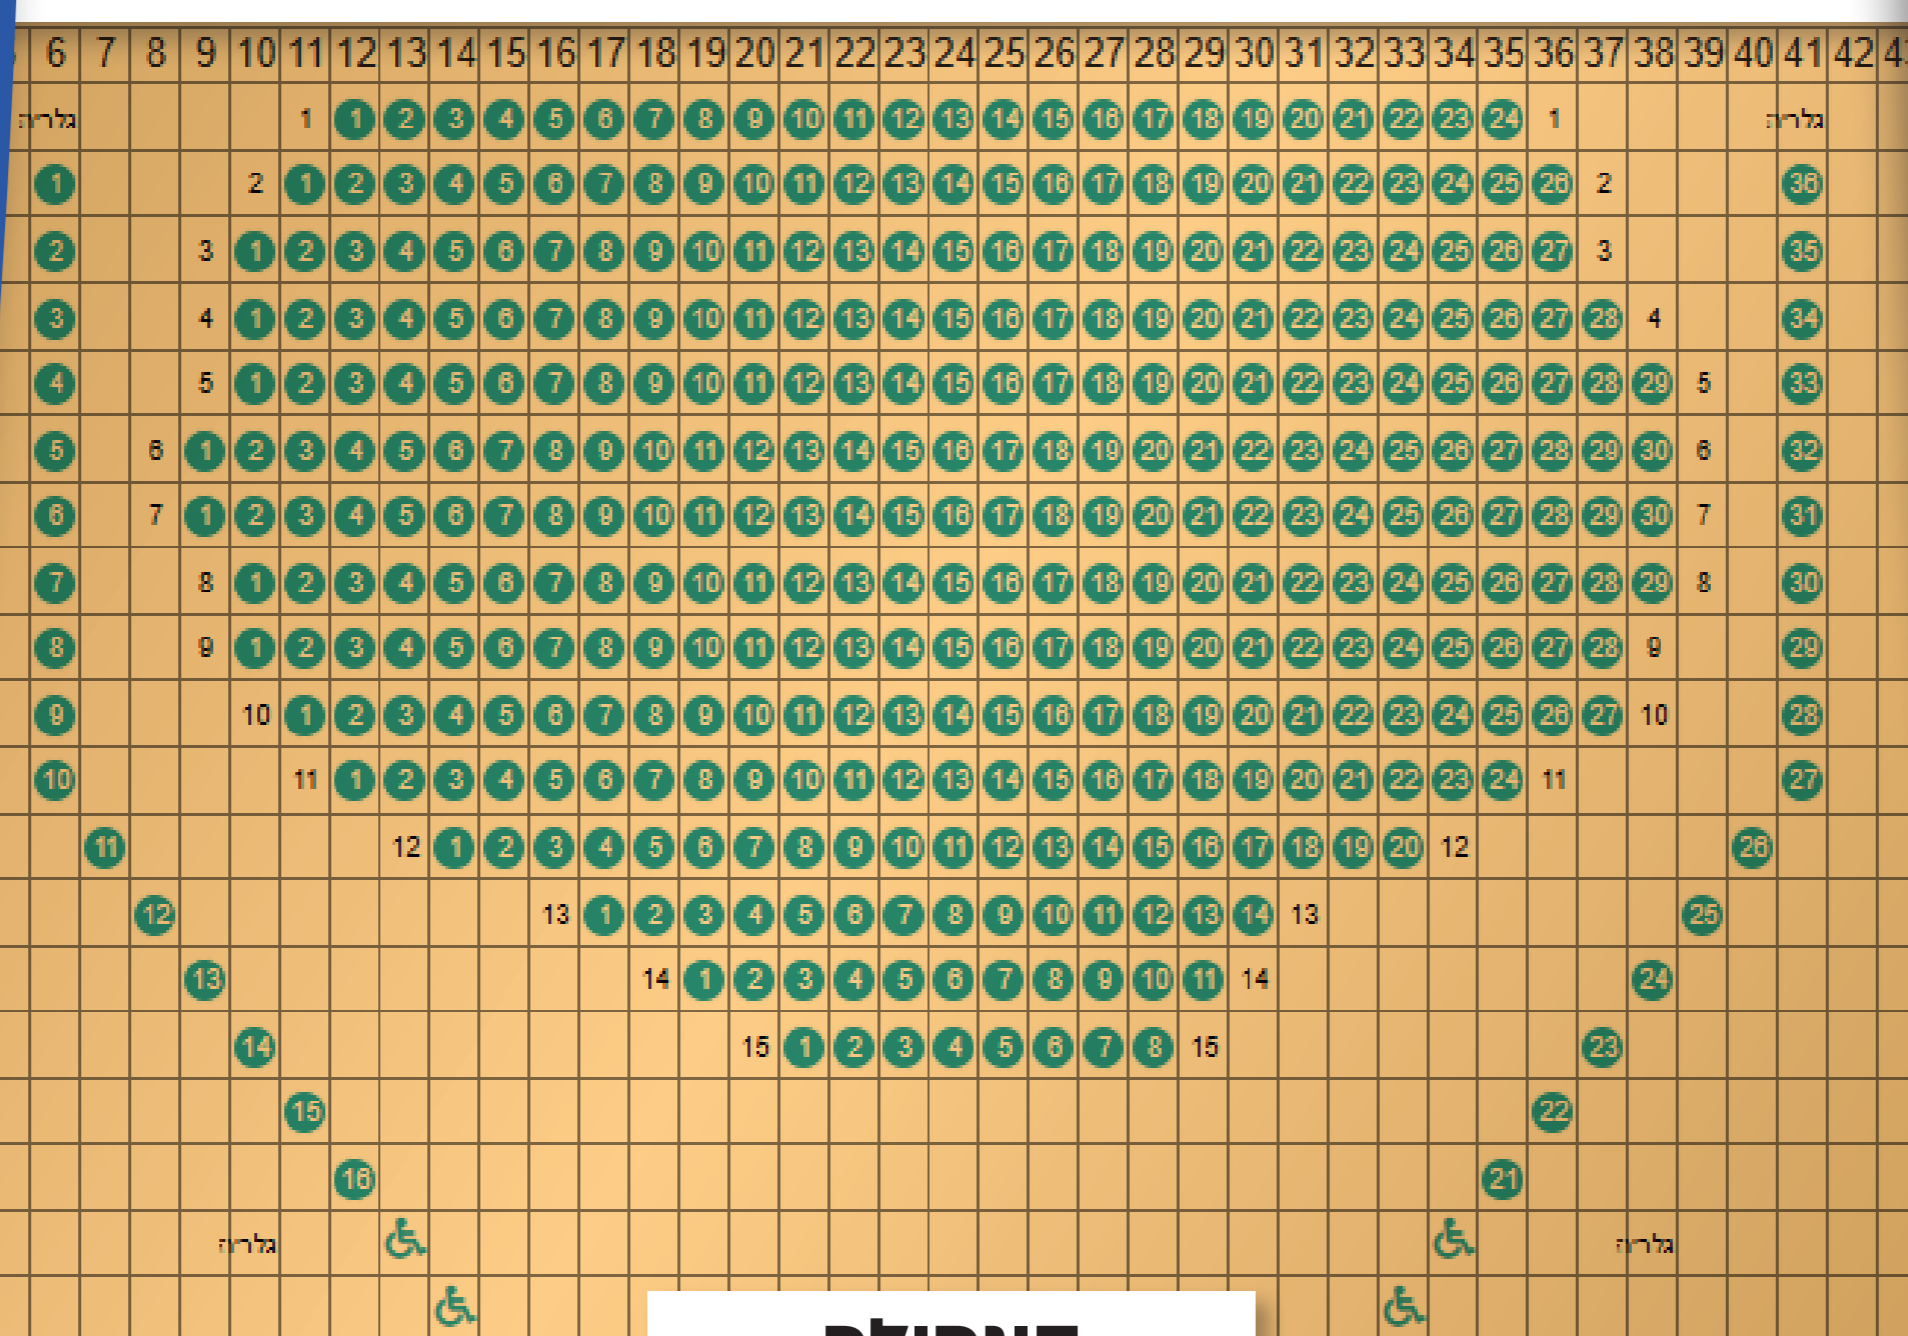

## מפרט טכני FRIENDS ירושלים (בית שמואל)

אליהו שמעא 6

פירוט	קטגוריה
389 מושבים	תכולת אולם
עומק 6 מ', רוחב 15 מ', גובה 12 מ'	גודל במה
10 מ'	מפתח במה
יש	גב במה שחור
יש	דרכי גישה לפריקת משאית ציוד
אין	פודיומים לנגנים
125x1, 63x1	שקעי חשמל בקרבת במה
22 צוגים, 4 מחושמלים	מס' צוגים חשמליים
אין	מס' צוגים ידניים
מסך לד 7X4	מסך ומקרן
אין	גנרטור חירום
2 חדרי אמנים בקומה הראשונה (כולל שירותים), 2 חדרי אמנים בקומה שנייה (כולל שירותים)	חדרי אמנים
יש ליצור קשר עם זכית ארונוביץ', מנהלת ההיכל - 052-566-1193	הגברה + תאורה

## מפת האולם:

### במה