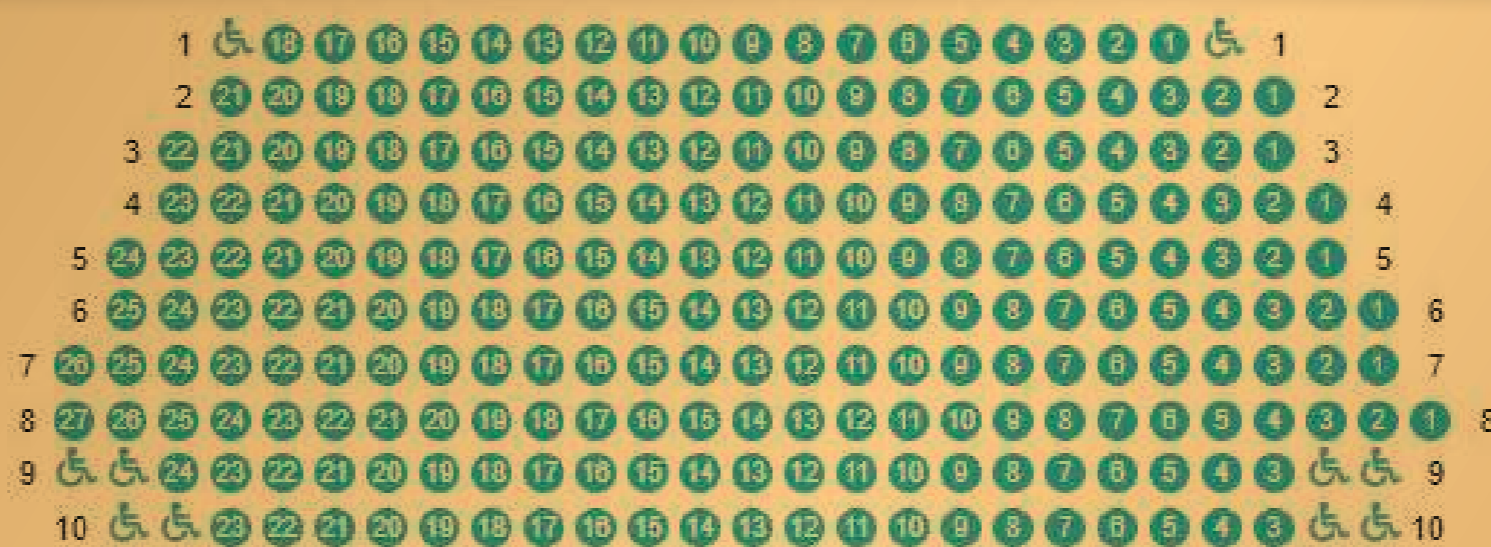

FRIENDS

פינה של תרבות ישראלית

מפרט טכני מתנ"ס מגדל העמק

רמת יזרעאל 5

פירוט	קטגוריה
651 מושבים	תכולת אולם
גובה-9 מ' רוחב-14 מ' עומק-7 מ'	גודל במה
13 מ'	מפתח במה
8 מטר	גב במה שחור
יש	דרכי גישה לפריקת משאית ציוד
אין	פודיומים לנגנים
3x32 2x63	שקעי חשמל בקרבת במה
ללא פנסים	גשר תאורה
3	מס' צוגים חשמליים
9	מס' צוגים ידניים
Dcp	מסך ומקרן
אין	גנרטור חירום
שניים + שירותים	חדרי אומנים
באחריות ההפקה	הגברה + תאורה

מפת האולם:

במה

קונסולה

- באחריות נציג האומן לתאם סיור טכני מקדים באולם
- לשאלות נוספות ניתן לפנות לאיציק גור, מנהל תפעול ושטח רשת FRIENDS

איציק גור

053-5266192

מנהלת אולם - אסתר

053-8510021