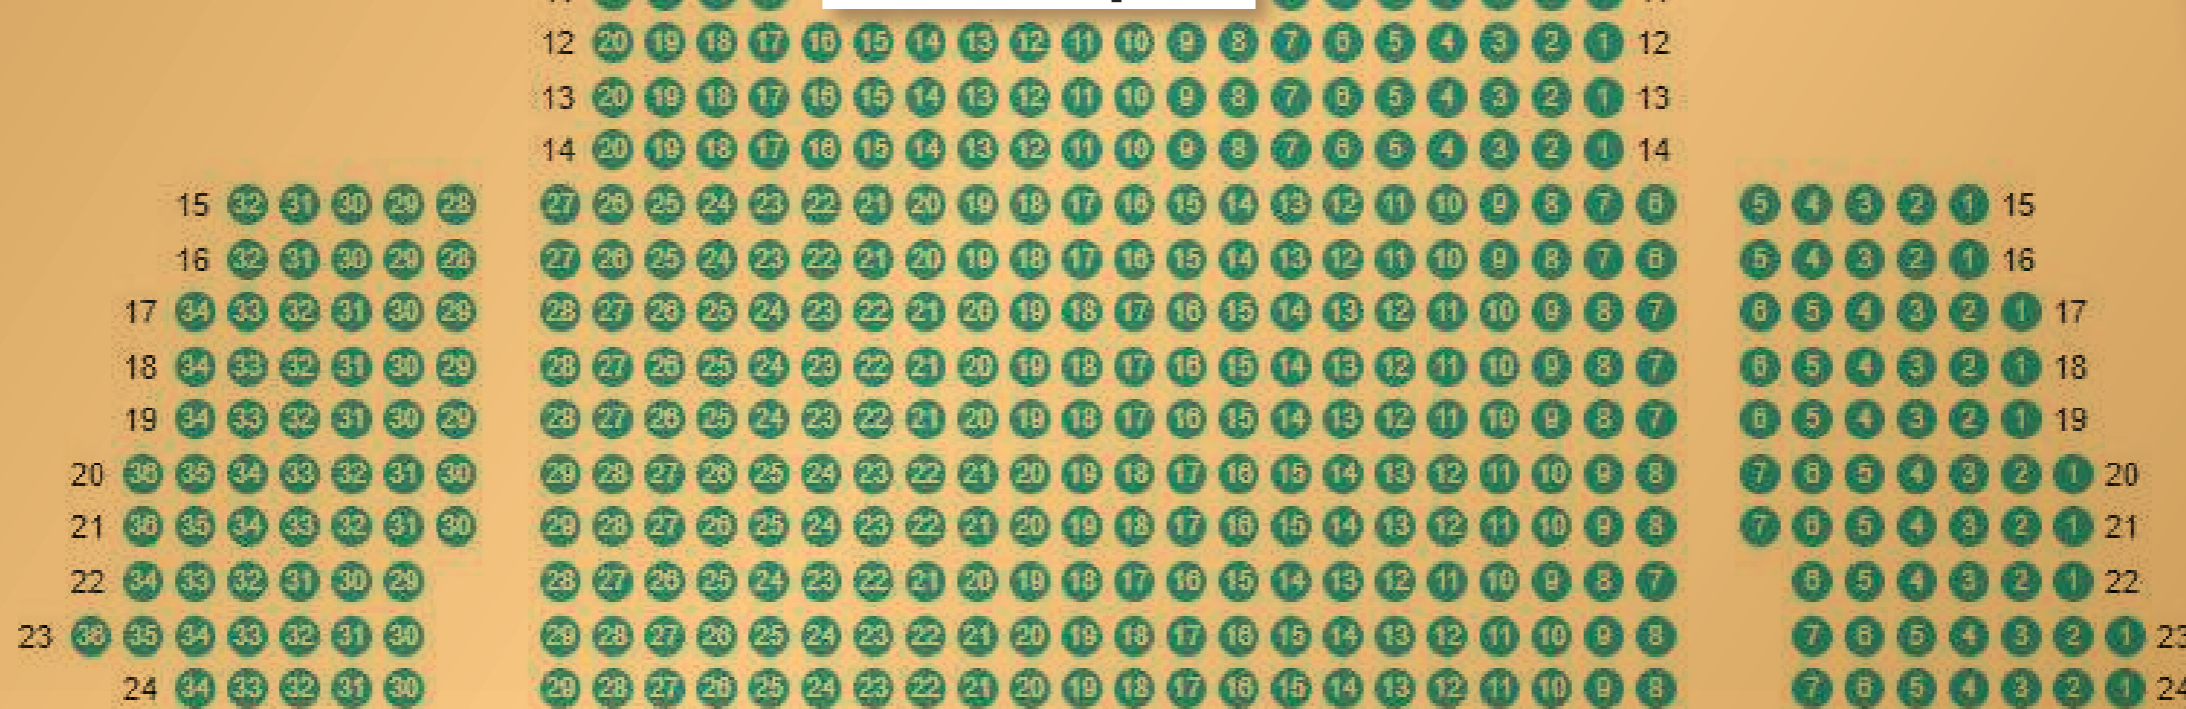

FRIENDS

פינה של תרבות ישראלית

מפרט טכני מתנ"ס מגדל העמק

רמת יזרעאל 5

פירוט	קטגוריה
651 מושבים	תכולת אולם
גובה-9 מ' רוחב-14 מ' עומק-7 מ'	גודל במה
13 מ'	מפתח במה
8 מטר	גב במה שחור
יש	דרכי גישה לפריקת משאית ציוד
אין	פודיומים לנגנים
3x32 2x63	שקעי חשמל בקרבת במה
ללא פנסים	גשר תאורה
3	מס' צוגים חשמליים
9	מס' צוגים ידניים
Dcp	מסך ומקרן
אין	גנרטור חירום
שניים + שירותים	חדרי אומנים
באחריות ההפקה	הגברה + תאורה

מפת האולם:

במה

קונסולה

- באחריות נציג האומן לתאם סיור טכני מקדים באולם
- לשאלות נוספות ניתן לפנות לאיציק גור, מנהל תפעול ושטח רשת FRIENDS

איציק גור

053-5266192

מנהלת אולם - אסתר

053-8510021