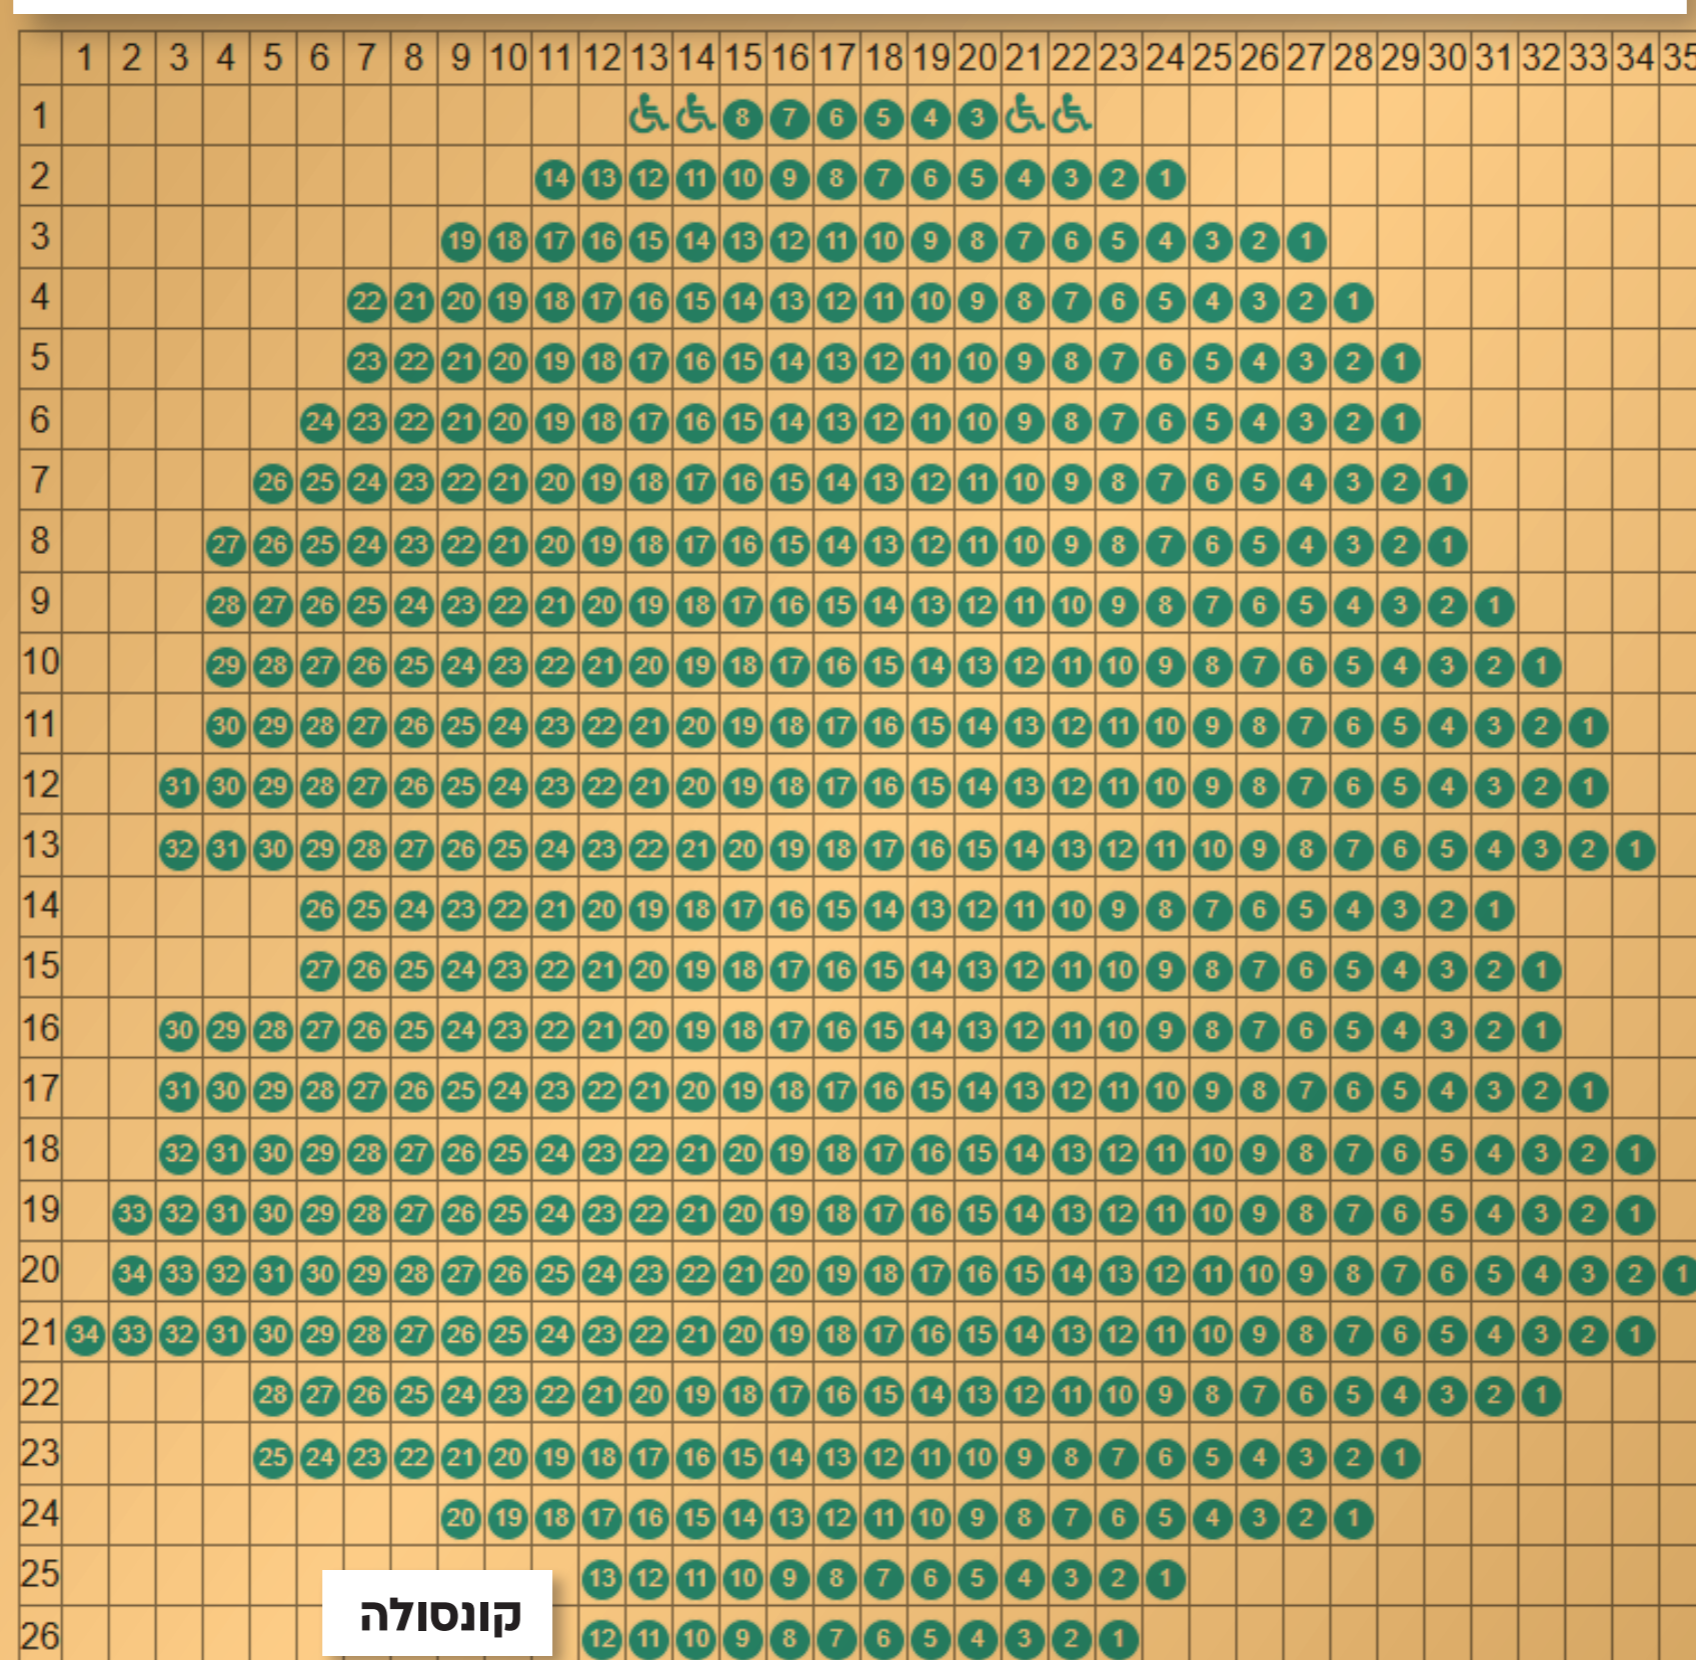

FRIENDS

פינה של תרבות ישראלית

היכל התרבות עפולה

חטיבה תשע 9

פירוט	קטגוריה
664 מושבים	תכולת אולם
רוחב מקיר לקיר: 17.5 מ' גובה: 18 מ'	גודל במה
16.2 מ' גובה מפתח במה: 10 מ'	מפתח במה
יש	גב במה שחור
עם משאית, אל רמפת הבמה	דרכי גישה לפריקת משאית ציוד
80A>3; 250A>3; 460A>3 ההגברה בחשמל מסונן	שקעי חשמל בקרבת במה
17	מס' צוגים חשמליים
5	מס' צוגים ידניים
יש מסך יורד באמצע במה (בערך 7 מ' מהפתח)	מסך ומקרן
יש + שירותים ומקלחת	חדרי אומנים
באחריות ההפקה	הגברה + תאורה

מפת האולם:

במה

- באחריות נציג האומן לתאם סיור טכני מקדים באולם
- לשאלות נוספות ולתיאום הסיור ניתן לפנות לדניאל

איציק גור

053-5266192

איש קשר במקום - דניאל

054-7796213