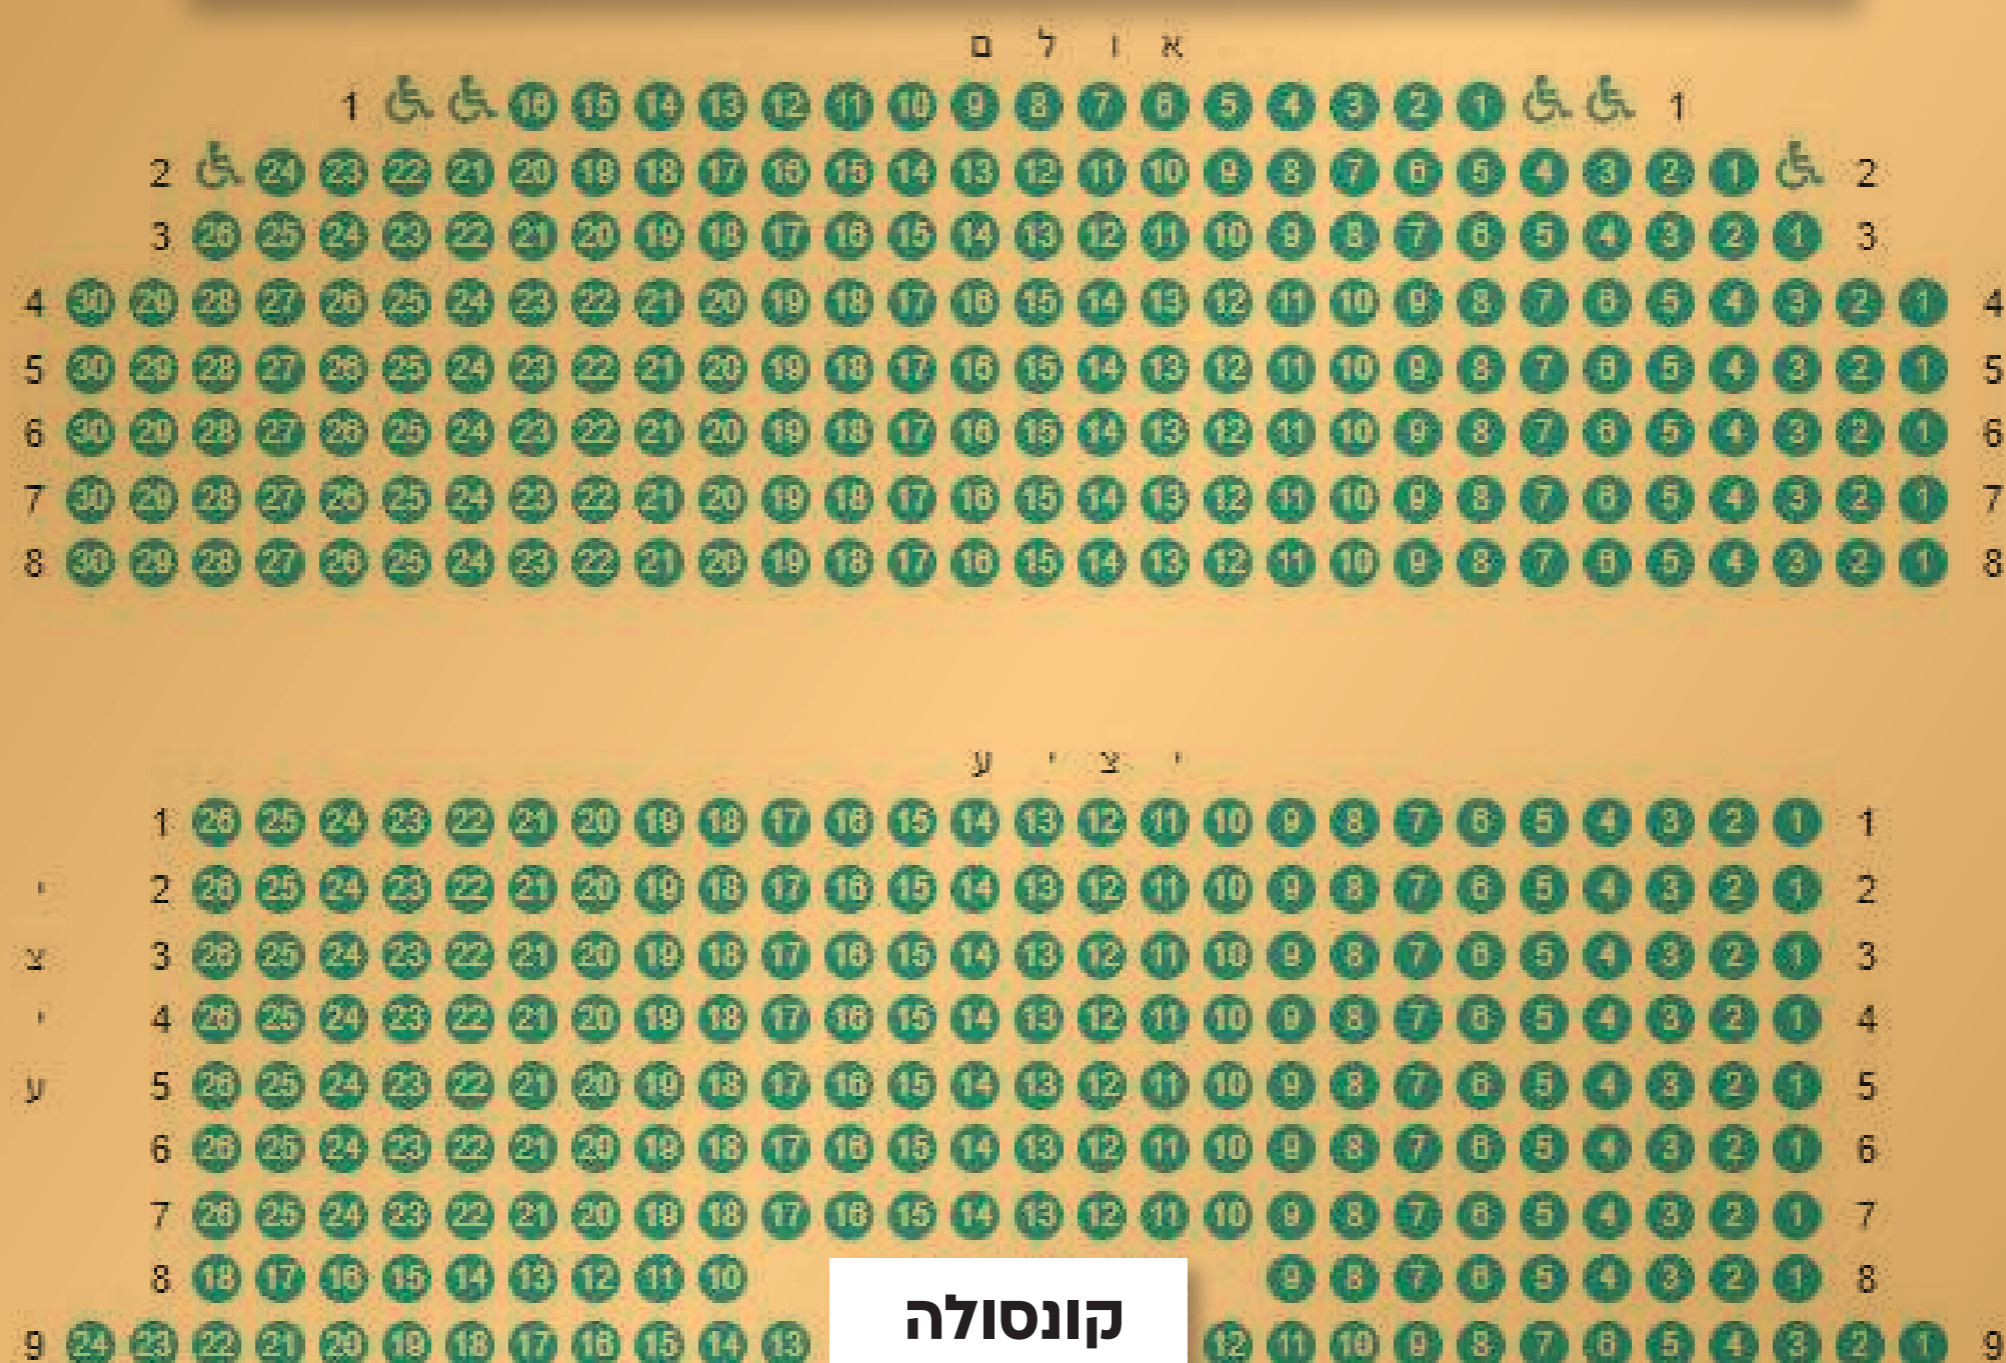

FRIENDS

פינה של תרבות ישראלית

מפרט טכני אולם התרבות "הרעות" פרדסיה

רח' האחוזה 1

פירוט	קטגוריה
444 מושבים	תכולת אולם
גובה-4.4 מ' | רוחב-10 מ' | עומק-5.5 מ'	גודל במה
8 מ'	מפתח במה
יש	גב במה שחור
לא ישירות לבמה. יש לגלגל את הציוד 25 מ' עד למרגלות הבמה (משטח ישר) שם יש רמפה / מעלון אל הבמה.	דרכי גישה לפריקת משאית ציוד
אין	פודיומים לנגנים
2x32	שקעי חשמל בקרבת במה
5	מס' צוגים חשמליים
אין	מס' צוגים ידניים
סוני 4k גודל 7*5	מסך ומקרן
אין	גנרטור חירום
שניים + שירותים	חדרי אומנים
באחריות ההפקה	הגברה + תאורה

מפת האולם:

במה

- באחריות נציג האומן לתאם סיור טכני מקדים באולם
- לשאלות נוספות ניתן לפנות לאיציק גור, מנהל תפעול ושטח רשת FRIENDS

איציק גור
053-5266192

מנהל טכני באולם - יפתח
054-7869869