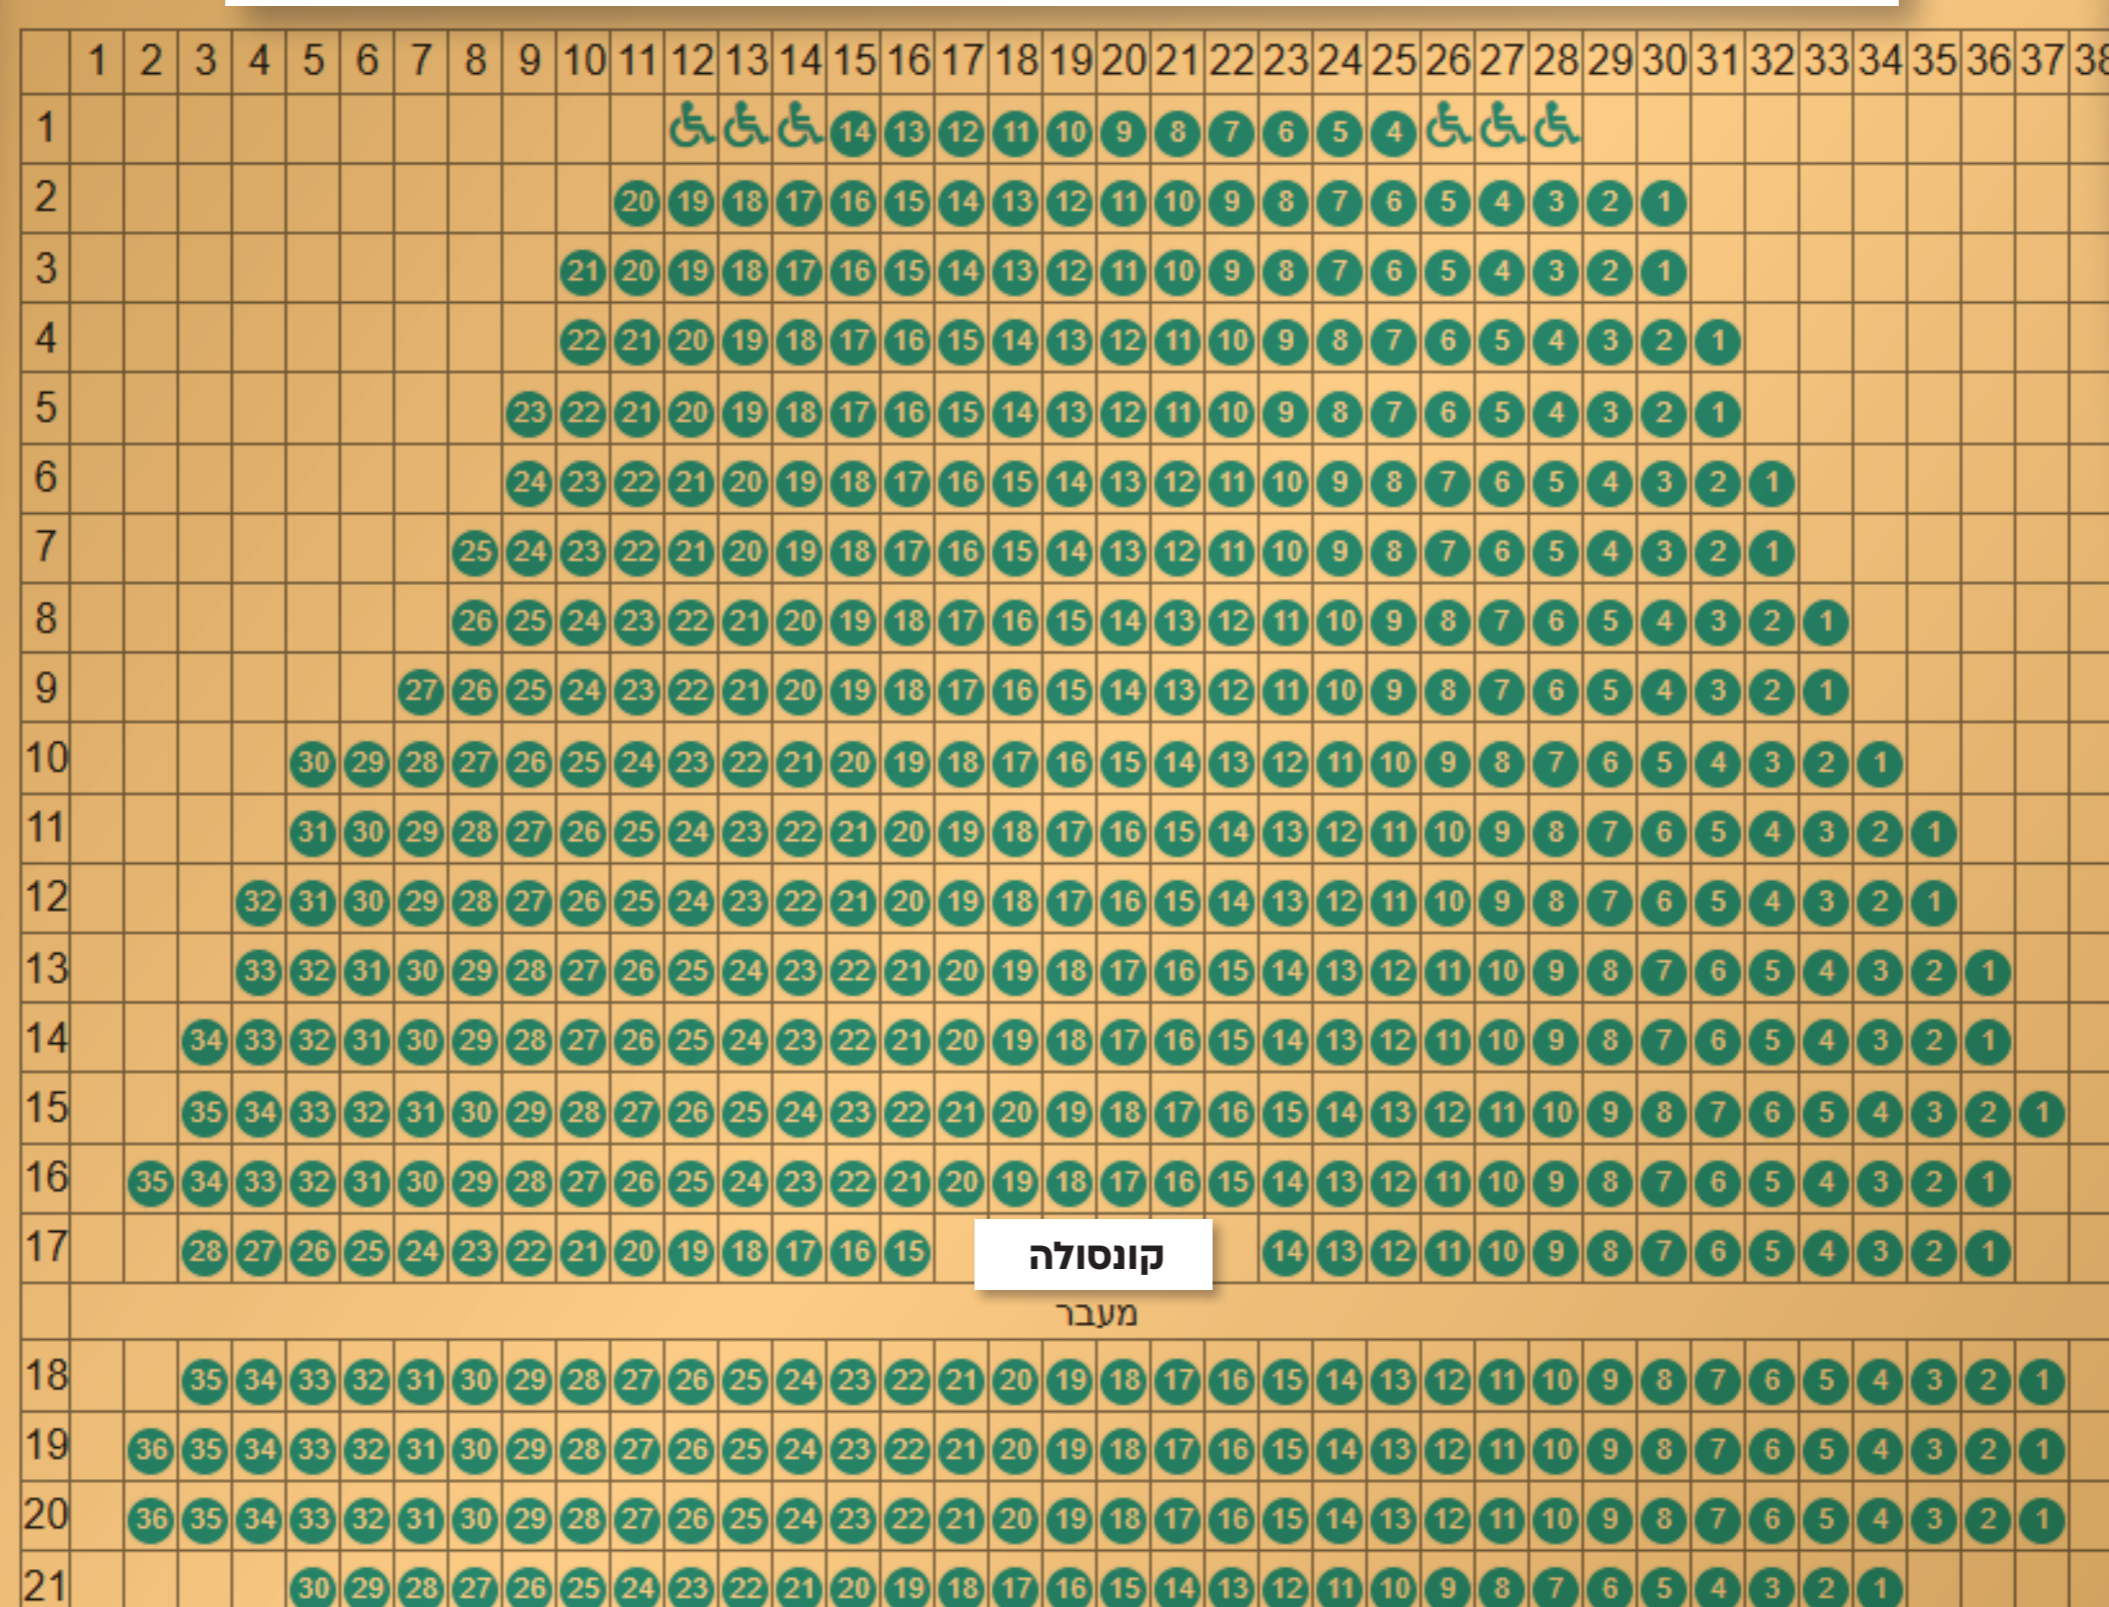

FRIENDS

פינה של תרבות ישראלית

היכל התרבות יגאל אלון צפת

רח' הפלמ"ח 100

פירוט	קטגוריה
598 מושבים	תכולת אולם
רוחב: 13 מ' אורך: 17 מ'	גודל במה
10 מ'	מפתח במה
יש	גב במה שחור
יש	דרכי גישה לפריקת משאית ציוד
יש	פודיומים לנגנים
63,32	שקעי חשמל בקרבת במה
6	מס' צוגים חשמליים
6	מס' צוגים ידניים
מסך 4x6, אין מקרן	מסך ומקרן
יש	גנרטור חירום
יש כולל מקלחת ושירותים	חדרי אומנים
באחריות ההפקה	הגברה + תאורה

מפת האולם:

במה

- באחריות נציג האומן לתאם סיור טכני מקדים באולם
- לשאלות נוספות ולתיאום הסיור ניתן לפנות לשמעון

איציק גור
053-5266192

איש קשר במקום - שמעון
0508113903